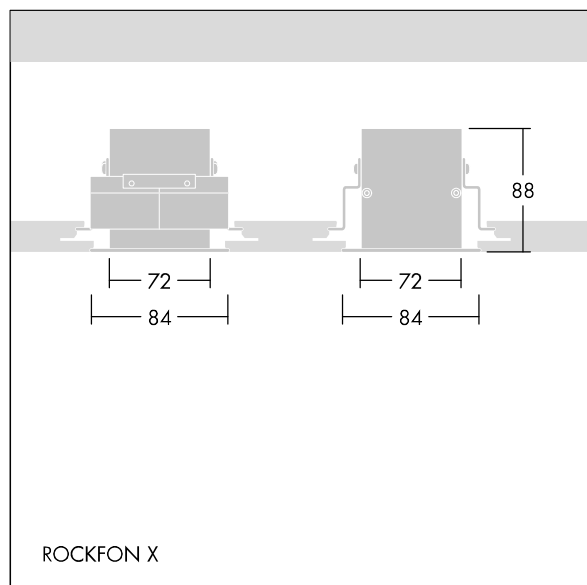

Equaline

96631974 EQL MOD HTB BRACKET FRNT SET

THORN

Equaline

Čelní konzola pro vestavnou instalaci kanálů EQL do modulární stropů se spojem skrytý..

ZS_ERS_F_96631974_1.jpg

TLG_EQUAL_M_rockfon_niv.wmf

Hodnoty označené * představují stanovené rozměrové hodnoty. Pokud není uvedeno jinak, platí hodnoty pro okolní teplotu 25°C.