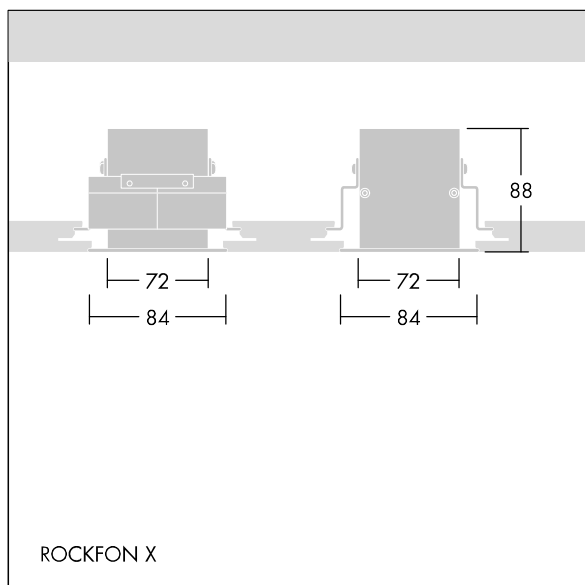

Equaline

96631973 EQL MOD HTB BRACKET SD 1200 SET

THORN

Equaline

Strana konzola pro vestavnou instalaci kanálů EQL do modulárního stropu se spojem skrytý. Délka 1200mm.

ZS_ERS_F_96631973_02.jpg

TLG_EQUL_M_rockfon_niv.wmf