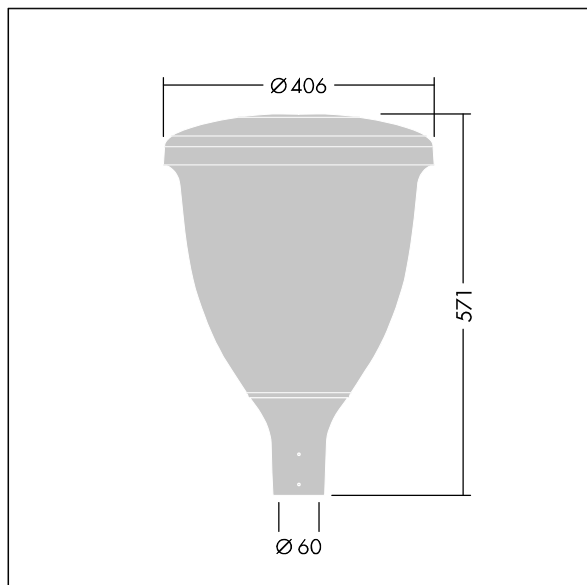

Volupto

Chytré LED svítidlo instalované na vrch sloupu s vyzářovací charakteristikou radiálně symetrický. Programovatelný LED předřadník s 18 LED zdroji napájenými 1,05A. Elektrická Třída ochrany I, IP66, IK10. Vrchní kryt a základna: tlakově odlévaný práškově nanášený hliník odolný vůči korozi, povrchová úprava texturovaný antracit (odstín blížíící se RAL7043). Difuzor: polykarbonát stabilizovaný vůči korozi. Dodáváno s LED zdroji v barvě 4000K. Zapojení předem s kabelem o délce 5m Montáž na vrch sloupu Ø60mm.

Rozměry: Ø60/406 x 571 mm
 Příkon svítidla: 59,5 W
 Světelný tok: 7458 lm
 Světelný výkon svítidel: 125 lm/W
 Hmotnost: 7,59 kg
 Scx: 0.143 m²

TLG_VOLU_F_Side.jpg

TLG_VOLU_M_60.wmf

Tento výrobek obsahuje světelný zdroj s třídou energetické účinnosti D.