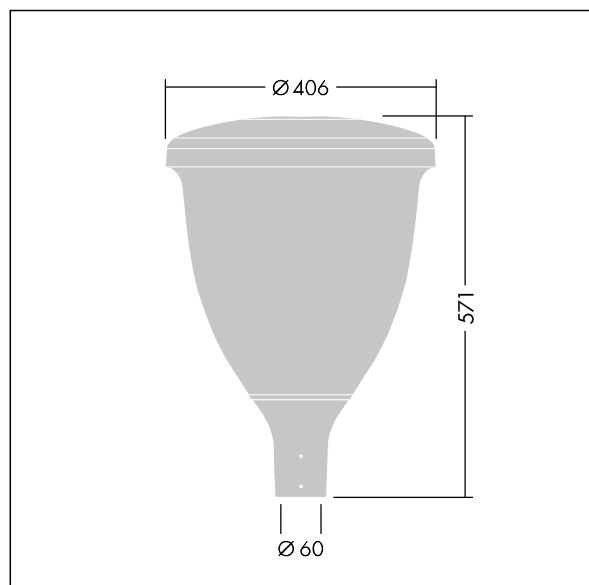

### Volupto

Chytré LED svítidlo instalované na vrch sloupu s vyzářovací charakteristikou radiálně symetrický. Programovatelný LED předřadník s 18 LED zdroji napájenými 1,05A. Elektrická Třída ochrany II, IP66, IK10. Vrchní kryt a základna: tlakově odlévaný práškově nanášený hliník odolný vůči korozi, povrchová úprava texturovaný antracit (odstín blížíící se RAL7043). Difuzor: polykarbonát stabilizovaný vůči korozi. Dodáváno s LED zdroji v barvě 4000K. Zapojení předem s kabelem o délce 5m Montáž na vrch sloupu Ø60mm.

Rozměry: Ø60/406 x 571 mm  
 Příkon svítidla: 59,5 W  
 Světelný tok: 7458 lm  
 Světelný výkon svítidel: 125 lm/W  
 Hmotnost: 7,48 kg  
 Scx: 0.143 m<sup>2</sup>

TLG\_VOLU\_F\_Side.jpg

TLG\_VOLU\_M\_60.wmf