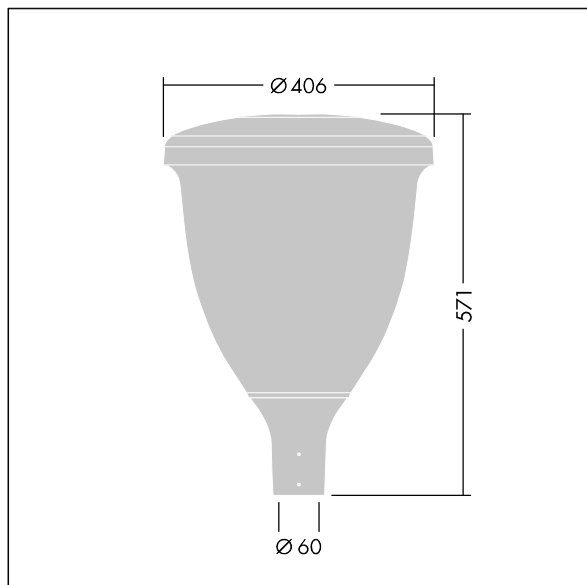

### Volupto

Chytré LED svítidlo instalované na vrch sloupu s vyzařovací charakteristikou radiálně symetrický. Programovatelný LED předřadník s 18 LED zdroji napájenými 500mA. Elektrická Třída ochrany I, IP66, IK10. Vrchní kryt a základna: tlakově odlévaný práškově nanášený hliník odolný vůči korozi, povrchová úprava texturovaný antracit (odstín blížící se RAL7043). Difuzor: polykarbonát stabilizovaný vůči korozi. Dodáváno s LED zdroji v barvě 4000K. Zapojení předem s kabelem o délce 5m Montáž na vrch sloupu Ø60mm.

Rozměry: Ø60/406 x 571 mm  
 Příkon svítidla: 27,8 W  
 Světelný tok: 3938 lm  
 Světelný výkon svítidel: 142 lm/W  
 Hmotnost: 7,59 kg  
 Scx: 0.143 m<sup>2</sup>

TLG\_VOLU\_F\_Side.jpg

TLG\_VOLU\_M\_60.wmf

# Volupto

96631905 VO 18L50-740 SF RS CL1 W5 T60 ANT

THORN