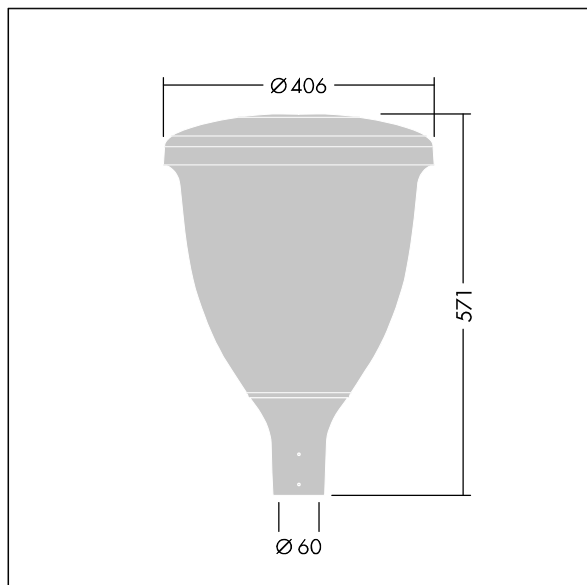

Volupto

Chytré LED svítidlo instalované na vrch sloupu s vyzařovací charakteristikou radiálně symetrický. Programovatelný LED předřadník s 18 LED zdroji napájenými 500mA. Elektrická Třída ochrany I, IP66, IK10. Vrchní kryt a základna: tlakově odlévaný práškově nanášený hliník odolný vůči korozi, povrchová úprava texturovaný antracit (odstín blížící se RAL7043). Difuzor: polykarbonát stabilizovaný vůči korozi. Dodáváno s LED zdroji v barvě 4000K. Zapojení předem s kabelem o délce 5m Montáž na vrch sloupu Ø60mm.

Rozměry: Ø60/406 x 571 mm
 Příkon svítidla: 27,8 W
 Světelný tok: 3938 lm
 Světelný výkon svítidel: 142 lm/W
 Hmotnost: 7,59 kg
 Scx: 0.143 m²

TLG_VOLU_F_Side.jpg

TLG_VOLU_M_60.wmf

Tento výrobek obsahuje světelný zdroj s třídou energetické účinnosti D.