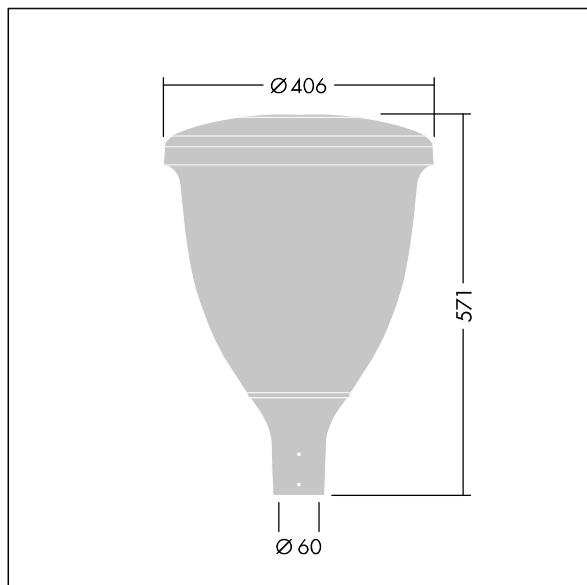

Volupto

Chytré LED svítidlo instalované na vrch sloupu s vyzářovací charakteristikou Pro široké ulice a pohodlí. Programovatelný LED předřadník s 24 LED zdroji napájenými 500mA. Elektrická Třída ochrany I, IP66, IK10. Vrchní kryt a základna: tlakově odlévaný práškově nanášený hliník odolný vůči korozi, povrchová úprava texturovaný antracit (odstín blížící se RAL7043). Difuzor: polykarbonát stabilizovaný vůči korozi. Dodáváno s LED zdroji v barvě 4000K. Zapojení předem s kabelem o délce 5m Montáž na vrch sloupu Ø60mm.

Rozměry: Ø60/406 x 571 mm
 Příkon svítidla: 36,1 W
 Světelný tok: 5412 lm
 Světelný výkon svítidel: 150 lm/W
 Hmotnost: 7,59 kg
 Scx: 0.143 m²

TLG_VOLU_F_Side.jpg

TLG_VOLU_M_60.wmf

Tento výrobek obsahuje světelný zdroj s třídou energetické účinnosti D.