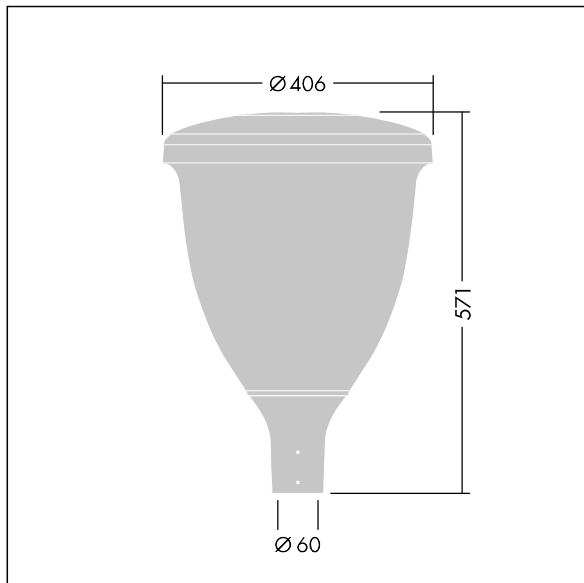

Volupto

Chytré LED svítidlo instalované na vrch sloupu s vyzářovací charakteristikou Pro široké ulice a pohodlí. Programovatelný LED předřadník s 24 LED zdroji napájenými 350mA. Elektrická Třída ochrany I, IP66, IK10. Vrchní kryt a základna: tlakově odlévaný práškově nanášený hliník odolný vůči korozi, povrchová úprava texturovaný antracit (odstín blížící se RAL7043). Difuzor: polykarbonát stabilizovaný vůči korozi. Dodáváno s LED zdroji v barvě 4000K. Zapojení předem s kabelem o délce 5m Montáž na vrch sloupu Ø60mm.

Rozměry: Ø60/406 x 571 mm
 Příkon svítidla: 25,7 W
 Světelný tok: 3935 lm
 Světelný výkon svítidel: 153 lm/W
 Hmotnost: 7,59 kg
 Scx: 0.143 m²

TLG_VOLU_F_Side.jpg

TLG_VOLU_M_60.wmf

Tento výrobek obsahuje světelný zdroj s třídou energetické účinnosti D.