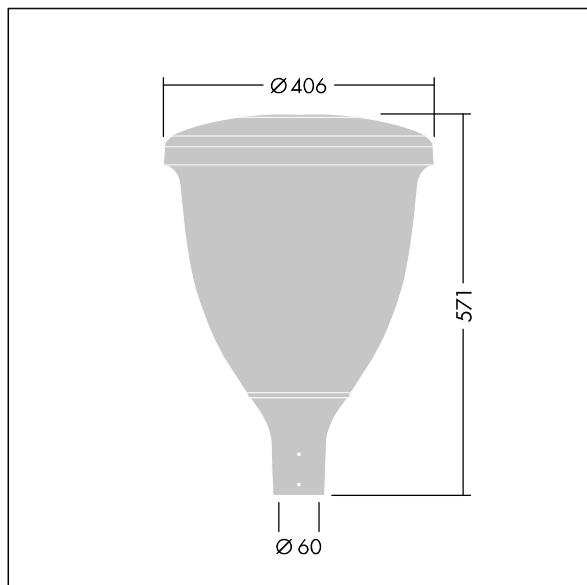

Volupto

Chytré LED svítidlo instalované na vrch sloupu s vyzářovací charakteristikou Pro široké ulice a pohodlí. Programovatelný LED předřadník s 12 LED zdroji napájenými 1,05A. Elektrická Třída ochrany II, IP66, IK10. Vrchní kryt a základna: tlakově odlévaný práškově nanášený hliník odolný vůči korozi, povrchová úprava texturovaný antracit (odstín blížící se RAL7043). Difuzor: polykarbonát stabilizovaný vůči korozi. Dodáváno s LED zdroji v barvě 4000K. Zapojení předem s kabelem o délce 5m Montáž na vrch sloupu Ø60mm.

Rozměry: Ø60/406 x 571 mm
 Příkon svítidla: 40,3 W
 Světelný tok: 5181 lm
 Světelný výkon svítidel: 129 lm/W
 Hmotnost: 7,42 kg
 Scx: 0.143 m²

TLG_VOLU_F_Side.jpg

TLG_VOLU_M_60.wmf

Tento výrobek obsahuje světelný zdroj s třídou energetické účinnosti D.

Volupto

96631894 VO 12L105-740 SF WSC CL2 W5 T60 ANT

THORN