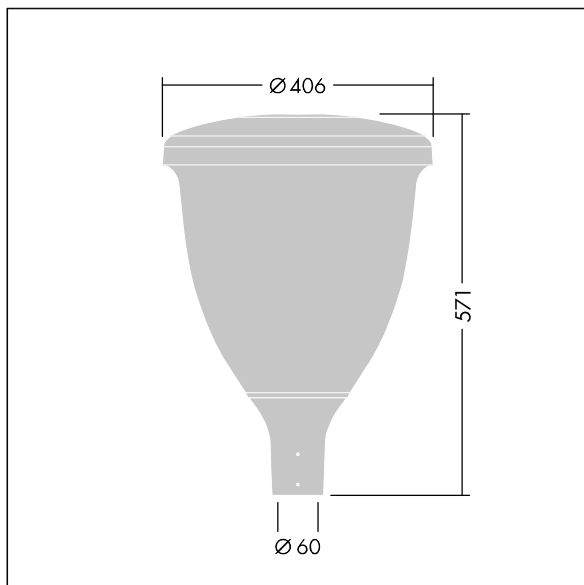

### Volupto

Chytré LED svítidlo instalované na vrch sloupu s vyzářovací charakteristikou Pro široké ulice a pohodlí. Programovatelný LED předřadník s 12 LED zdroji napájenými 1,05A. Elektrická Třída ochrany II, IP66, IK10. Vrchní kryt a základna: tlakově odlévaný práškově nanášený hliník odolný vůči korozi, povrchová úprava texturovaný antracit (odstín blížící se RAL7043). Difuzor: polykarbonát stabilizovaný vůči korozi. Dodáváno s LED zdroji v barvě 4000K. Zapojení předem s kabelem o délce 5m Montáž na vrch sloupu Ø60mm.

Rozměry: Ø60/406 x 571 mm  
 Příkon svítidla: 40,3 W  
 Světelný tok: 5181 lm  
 Světelný výkon svítidel: 129 lm/W  
 Hmotnost: 7,42 kg  
 Scx: 0.143 m<sup>2</sup>

TLG\_VOLU\_F\_Side.jpg

TLG\_VOLU\_M\_60.wmf