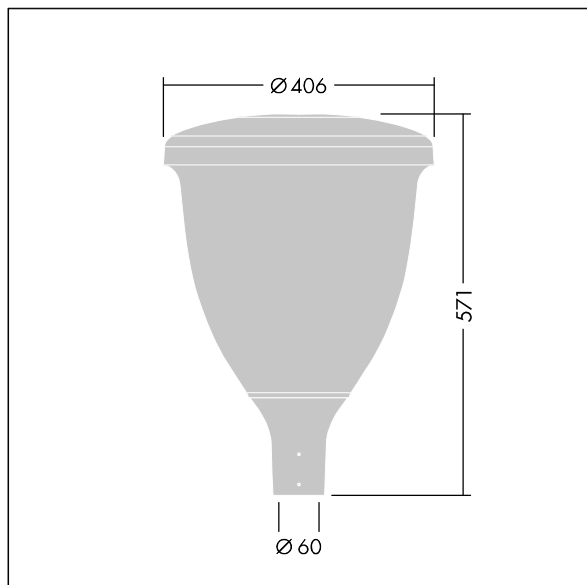

Volupto

Chytré LED svítidlo instalované na vrch sloupu s vyzářovací charakteristikou Pro široké ulice a pohodlí. Programovatelný LED předřadník s 12 LED zdroji napájenými 700mA. Elektrická Třída ochrany II, IP66, IK10. Vrchní kryt a základna: tlakově odlévaný práškově nanášený hliník odolný vůči korozi, povrchová úprava texturovaný antracit (odstín blížící se RAL7043). Difuzor: polykarbonát stabilizovaný vůči korozi. Dodáváno s LED zdroji v barvě 4000K. Zapojení předem s kabelem o délce 5m Montáž na vrch sloupu Ø60mm.

Rozměry: Ø60/406 x 571 mm
 Příkon svítidla: 26,3 W
 Světelný tok: 3676 lm
 Světelný výkon svítidel: 140 lm/W
 Hmotnost: 7,42 kg
 Scx: 0.143 m²

TLG_VOLU_F_Side.jpg

TLG_VOLU_M_60.wmf

Tento výrobek obsahuje světelný zdroj s třídou energetické účinnosti D.

Volupto

96631892 VO 12L70-740 SF WSC CL2 W5 T60 ANT

THORN