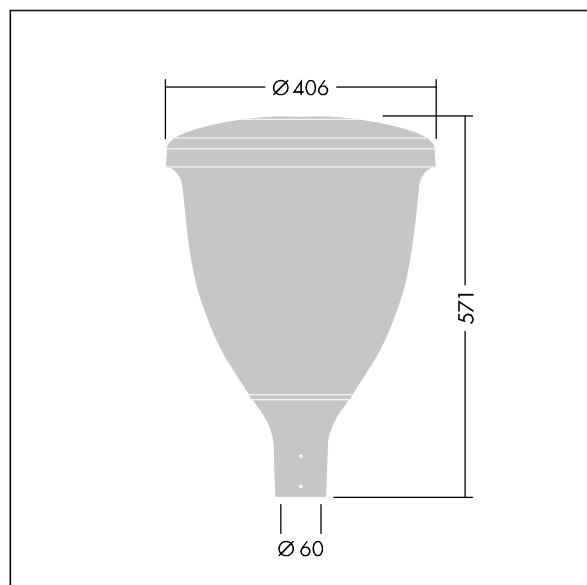

### Volupto

Chytré LED svítidlo instalované na vrch sloupu s vyzářovací charakteristikou Pro široké ulice a pohodlí. Programovatelný LED předřadník s 12 LED zdroji napájenými 500mA. Elektrická Třída ochrany II, IP66, IK10. Vrchní kryt a základna: tlakově odlévaný práškově nanášený hliník odolný vůči korozi, povrchová úprava texturovaný antracit (odstín blížící se RAL7043). Difuzor: polykarbonát stabilizovaný vůči korozi. Dodáváno s LED zdroji v barvě 4000K. Zapojení předem s kabelem o délce 5m Montáž na vrch sloupu Ø60mm.

Rozměry: Ø60/406 x 571 mm  
 Příkon svítidla: 18,8 W  
 Světelný tok: 2729 lm  
 Světelný výkon svítidel: 145 lm/W  
 Hmotnost: 7,42 kg  
 Scx: 0.143 m<sup>2</sup>

TLG\_VOLU\_F\_Side.jpg

TLG\_VOLU\_M\_60.wmf