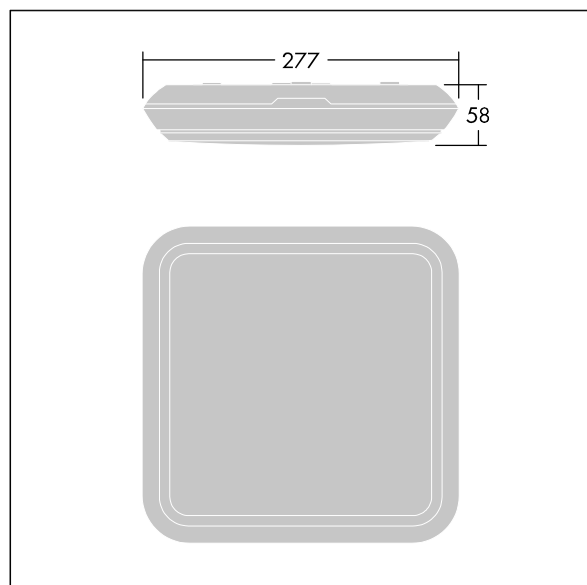

### Katona

Velmi tenké, čtvercové funkční LED svítidlo. Pevný výstup LED předřadník s 3-hodinovým nouzovým modulem, automatický/DALI adresovatelný test. Těleso: polykarbonát. Difuzor: opálový polykarbonát. Elektrická Třída ochrany II, krytí IP65, IK10. S integrovaným snímačem pohybu pro ovládání chodbové funkce (řídící jednotka). Dodáváno s LED zdroji v barvě 4000K. Vhodné pro přímou montáž na zeď nebo na strop. Je možné vedení okruhu dovnitř i ven pomocí kabelů až 2,5mm<sup>2</sup>. Kompatibilní se systémem BESA.

Rozměry: 277 x 277 x 58 mm  
 Příkon svítidla: 16,3 W  
 Světelný tok: 1950 lm  
 Světelný výkon svítidel: 120 lm/W  
 Hmotnost: 1,27 kg

TLG\_KATO\_F\_SQ\_PDB.jpg

TLG\_KATO\_M\_SQ\_LDS.wmf

Tento výrobek obsahuje světelný zdroj s třídou energetické účinnosti C.