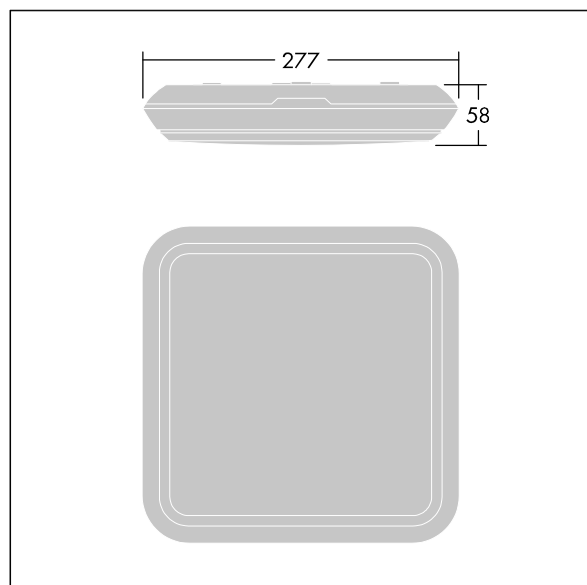

Katona

Velmi tenké, čtvercové funkční LED svítidlo. Pevný výstup LED předřadník s 3-hodinovým nouzovým modulem, automatický/DALI adresovatelný test. Těleso: polykarbonát. Difuzor: opálový polykarbonát. Elektrická Třída ochrany II, krytí IP65, IK10. S integrovaným snímačem pohybu pro ovládání chodbové funkce (řídící jednotka). Dodáváno s LED zdroji v barvě 4000K. Vhodné pro přímou montáž na zeď nebo na strop. Je možné vedení okruhu dovnitř i ven pomocí kabelů až 2,5mm². Kompatibilní se systémem BESA.

Rozměry: 277 x 277 x 58 mm
 Příkon svítidla: 11,7 W
 Světelný tok: 1400 lm
 Světelný výkon svítidel: 120 lm/W
 Hmotnost: 1,27 kg

TLG_KATO_F_SQ_PDB.jpg

TLG_KATO_M_SQ_LDS.wmf

Tento výrobek obsahuje světelný zdroj s třídou energetické účinnosti C.