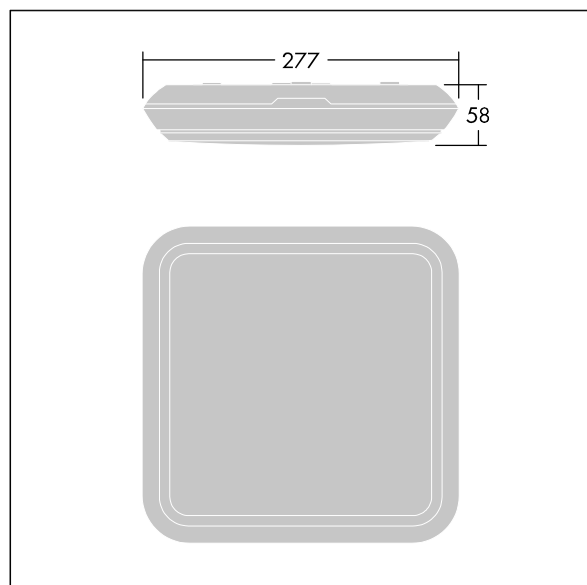

Katona

Velmi tenké, čtvercové funkční LED svítidlo. Pevný výstup LED předřadník s 3-hodinovým nouzovým modulem, automatický/DALI adresovatelný test. Těleso: polykarbonát. Difuzor: opálový polykarbonát. Elektrická Třída ochrany II, krytí IP65, IK10. S chodbovou funkcí (řízená jednotka). Dodáváno s LED zdroji v barvě 4000K. Vhodné pro přímou montáž na zeď nebo na strop. Je možné vedení okruhu dovnitř i ven pomocí kabelů až 2,5mm². Kompatibilní se systémem BESA.

Rozměry: 277 x 277 x 58 mm
 Příkon svítidla: 11,7 W
 Světelný tok: 1400 lm
 Světelný výkon svítidel: 120 lm/W
 Hmotnost: 1,22 kg

TLG_KATO_F_SQ_PDB.jpg

TLG_KATO_M_SQ_LDS.wmf

Tento výrobek obsahuje světelný zdroj s třídou energetické účinnosti C.