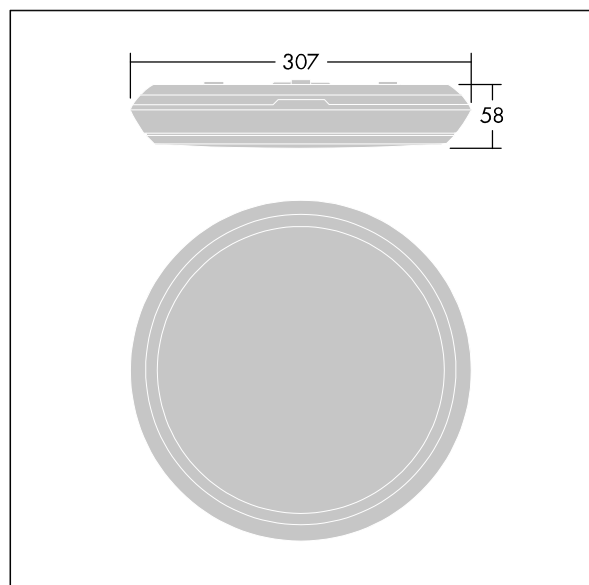

### Katona

Velmi tenké, kruhové funkční LED svítidlo. Pevný výstup LED předřadník s 3-hodinovým nouzovým modulem, automatický/DALI adresovatelný test. Těleso: polykarbonát. Difuzor: opálový polykarbonát. Elektrická Třída ochrany II, krytí IP65, IK10. S chodbovou funkcí (řízená jednotka). Dodáváno s LED zdroji v barvě 4000K. Vhodné pro přímou montáž na zeď nebo na strop. Je možné vedení okruhu dovnitř i ven pomocí kabelů až 2,5mm<sup>2</sup>. Kompatibilní se systémem BESA.

Rozměry: Ø307 x 58 mm  
 Příkon svítidla: 11,7 W  
 Světelný tok: 1400 lm  
 Světelný výkon svítidel: 120 lm/W  
 Hmotnost: 1,2 kg

TLG\_KATO\_F\_RD\_PDB.jpg

TLG\_KATO\_M\_RD\_LDS.wmf

Tento výrobek obsahuje světelný zdroj s třídou energetické účinnosti C.