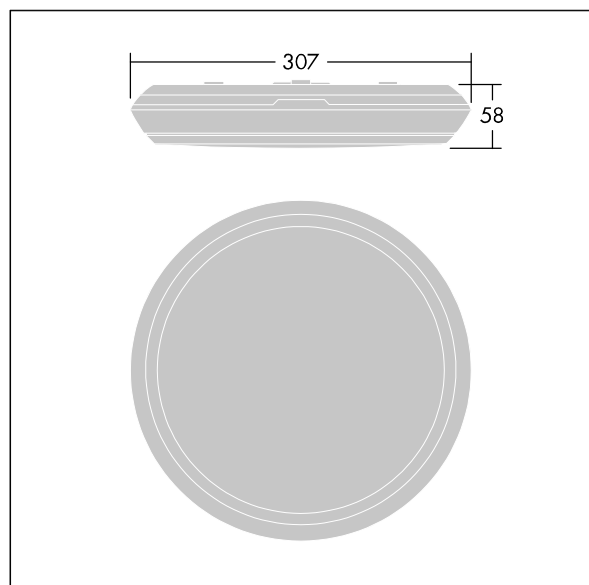

Katona

Velmi tenké, kruhový funkční LED svítidlo. Pevný výstup LED předřadník s 3-hodinovým nouzovým modulem, manuální test. Těleso: polykarbonát. Difuzor: opálový polykarbonát. Elektrická Třída ochrany II, krytí IP65, IK10. S chodbovou funkcí (řízená jednotka). Dodáváno s LED zdroji v barvě 4000K. Vhodné pro přímou montáž na zeď nebo na strop. Je možné vedení okruhu dovnitř i ven pomocí kabelů až 2,5mm². Kompatibilní se systémem BESA.

Rozměry: Ø307 x 58 mm
 Příkon svítidla: 11,7 W
 Světelný tok: 1400 lm
 Světelný výkon svítidel: 120 lm/W
 Hmotnost: 1,18 kg

TLG_KATO_F_RD_PDB.jpg

TLG_KATO_M_RD_LDS.wmf

Tento výrobek obsahuje světelný zdroj s třídou energetické účinnosti C.

Katona

92905579 KAT RD 1400-840 COR E3

THORN