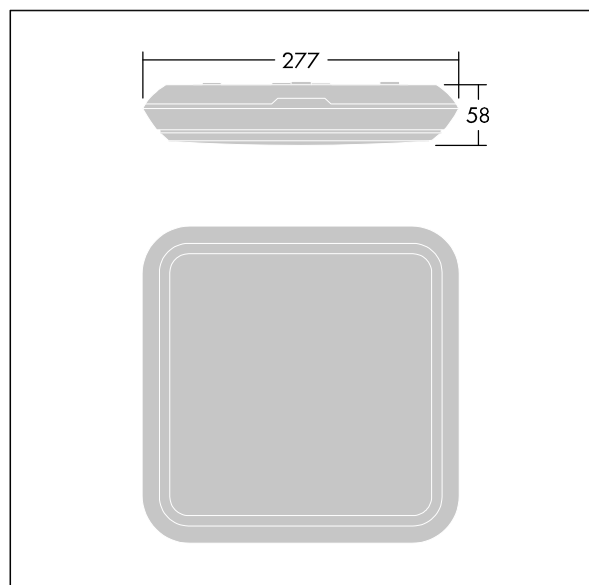

Katona

Velmi tenké, čtvercové funkční LED svítidlo. Pevný výstup LED předřadník s 3-hodinovým nouzovým modulem, manuální test. Těleso: polykarbonát. Difuzor: opálový polykarbonát. Elektrická Třída ochrany II, krytí IP65, IK10. S integrálním čidlem detekce pohybu pro zapínání/vypínání. Dodáváno s LED zdroji v barvě 4000K. Vhodné pro přímou montáž na zeď nebo na strop. Je možné vedení okruhu dovnitř i ven pomocí kabelů až 2,5mm². Kompatibilní se systémem BESA.

Rozměry: 277 x 277 x 58 mm
 Příkon svítidla: 11,7 W
 Světelný tok: 1400 lm
 Světelný výkon svítidel: 120 lm/W
 Hmotnost: 1,15 kg

TLG_KATO_F_SQ_PDB.jpg

TLG_KATO_M_SQ_LDS.wmf

Tento výrobek obsahuje světelný zdroj s třídou energetické účinnosti C.