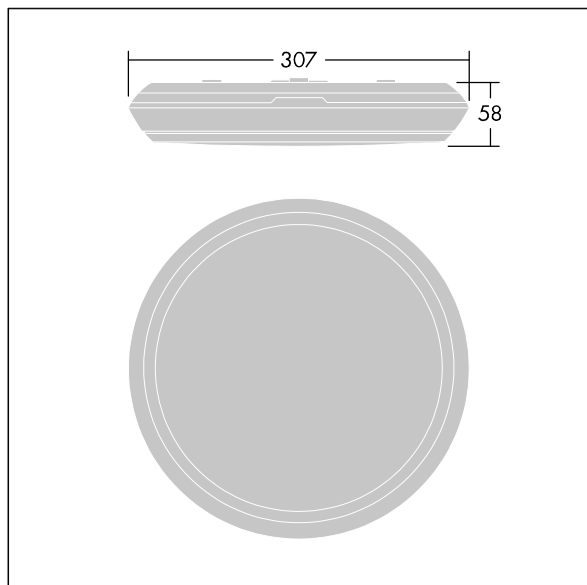

Katona

Velmi tenké, kruhové přisazené LED svítidlo. Pevný výstup LED předřadník. Těleso: polykarbonát. Difuzor: opálový polykarbonát. Elektrická Třída ochrany II, krytí IP65, IK10. S chodbovou funkcí (řízená jednotka). Dodáváno s LED zdroji v barvě 4000K. Vhodné pro přímou montáž na zeď nebo na strop. Je možné vedení okruhu dovnitř i ven pomocí kabelů až 2,5mm².

Rozměry: Ø307 x 58 mm
 Příkon svítidla: 8,3 W
 Světelný tok: 1000 lm
 Světelný výkon svítidel: 120 lm/W
 Hmotnost: 1,04 kg

TLG_KATO_F_RD_PDB.jpg

TLG_KATO_M_RD_LDS.wmf

Tento výrobek obsahuje světelný zdroj s třídou energetické účinnosti C.