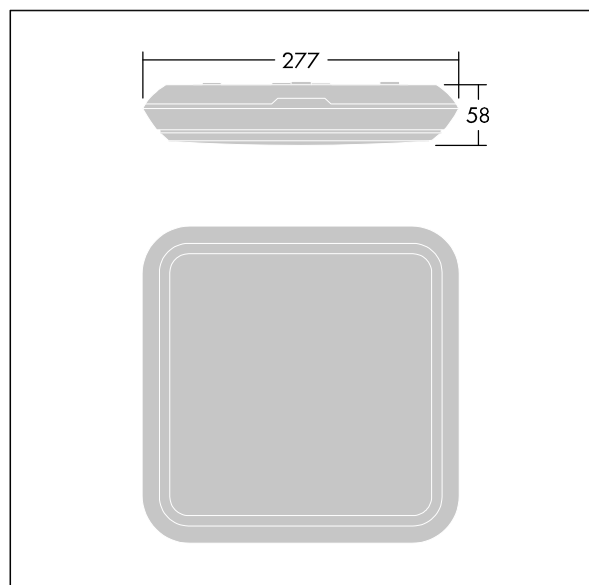

### Katona

Velmi tenké, čtvercový funkční LED svítidlo. DALI stmívatelé LED předřadník s 3-hodinovým nouzovým modulem, manuální test. Těleso: polykarbonát. Difuzor: opálový polykarbonát. Elektrická Třída ochrany II, krytí IP65, IK10. Dodáváno s LED zdroji v barve 3000K. Vhodné pro přímou montáž na zeď nebo na strop. Je možné vedení okruhu dovnitř i ven pomocí kabelů až 2, 5mm<sup>2</sup>. Kompatibilní se systémem BESA.

Rozměry: 277 x 277 x 58 mm  
 Příkon svítidla: 11,7 W  
 Světelný tok: 1325 lm  
 Světelný výkon svítidel: 113 lm/W  
 Hmotnost: 1,2 kg

TLG\_KATO\_F\_SQ\_PDB.jpg

TLG\_KATO\_M\_SQ\_LDS.wmf

Tento výrobek obsahuje světelný zdroj s třídou energetické účinnosti D.