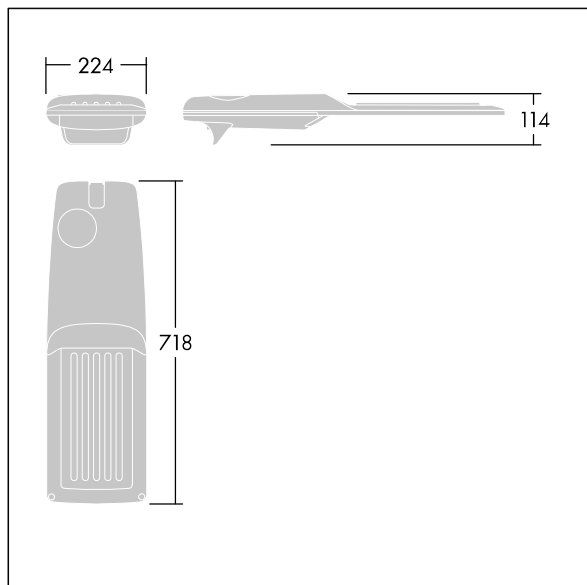

Upevňovací prvky: nerezová ocel. Dodává se s adaptérem nástavce o Ø60mm, který lze nainstalovat na vrch sloupu (sklon 0°/5°/10°/15°/20°) nebo pro boční vstup (sklon -15°/-10°/-5°/0°/5°/10°/15°). Vybaveno 50% redukcí výkonu, pro období 3 hodiny před a 5 hodin po půlnoci, která může být deaktivována při instalaci, díky snadno přístupnému spínači. Dodáváno s LED zdroji v barvě 4000K. Ochrana proti rázům napětí: společný režim s jediným impulsem 10kV a společný režim s několika impulsy 8kV a diferenciální režim s několika impulsy 6kV. Jestliže je připojen stálý systém DALI, společný režim s několika impulsy a diferenciální režim 6kV.

TLG\_ISRP\_F\_M\_PDB\_ANT.jpg

Rozměry: 718 x 224 x 114 mm

Příkon svítidla: 88,8 W

Světelný tok: 14254 lm

Světelný výkon svítidel: 161 lm/W

Hmotnost: 7,6 kg

Scx: 0.066 m<sup>2</sup>

TLG\_ISRP\_M\_LD2.wmf