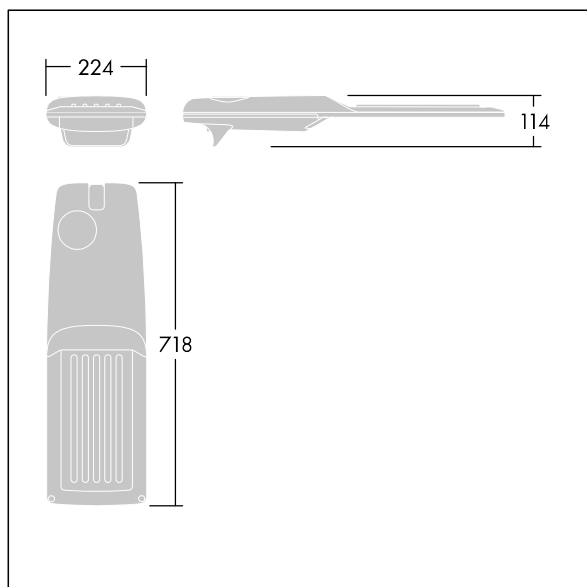

Isaro Pro

Moderní LED svítidlo pro osvětlování (střední) cest s 60 LED napájenými při 500mA s optikou Mimořádně široká uliční a komfortní. Programovatelný LED předřadník. Elektrická Třída ochrany II, IP66, IK09. Těleso: tlakově odlévaný hliník (EN AC-44300), práškově nanášený texturovaný antracit (odstín blížící se RAL7043). Nástavec: tlakově odlévaný hliník (EN AC-44300), práškově nanášený texturovaný antracit (odstín blížící se RAL7043). Difuzor: tloušťka 5mm sklo. Upevňovací prvky: nerezová ocel. Dodává se s adaptérem nástavce o Ø60mm, který lze nainstalovat na vrch sloupu (sklon 0°/5°/10°/15°/20°) nebo pro boční vstup (sklon -15°/-10°/-5°/0°/5°/10°/15°). Vybaveno 50% redukcí výkonu, pro období 3 hodiny před a 5 hodin po půlnoci, která může být deaktivována při instalaci, díky snadno přístupnému spínači. Dodáváno s LED zdroji v barvě 4000K. Ochrana proti rázům napětí: společný režim s jediným impulsem 10kV a společný režim s několika impulsy 8kV a diferenciální režim s několika impulsy 6kV. Jestliže je připojen stálý systém DALI, společný režim s několika impulsy a diferenciální režim 6kV.

TLG_ISRP_F_M_PDB_ANT.jpg

Rozměry: 718 x 224 x 114 mm
 Příkon svítidla: 88,8 W
 Světelný tok: 14303 lm
 Světelný výkon svítidel: 161 lm/W
 Hmotnost: 7,6 kg
 Scx: 0.066 m²

TLG_ISRP_M_LD2.wmf

Tento výrobek obsahuje světelné zdroje třídy energetické účinnosti D, E.