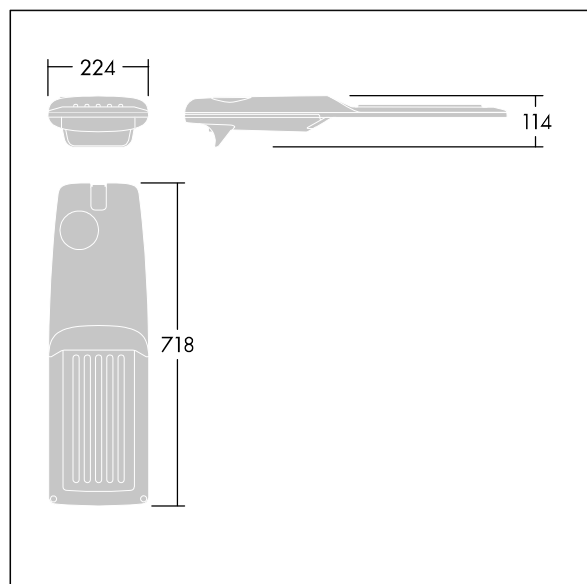

Upevňovací prvky: nerezová ocel. Dodává se s adaptérem nástavce o Ø60mm, který lze nainstalovat na vrch sloupu (sklon 0°/5°/10°/15°/20°) nebo pro boční vstup (sklon -15°/-10°/-5°/0°/5°/10°/15°). Vybaveno 50% redukcí výkonu, pro období 3 hodiny před a 5 hodin po půlnoci, která může být deaktivována při instalaci, díky snadno přístupnému spínači. Dodáváno s LED zdroji v barvě 4000K. Ochrana proti rázům napětí: společný režim s jediným impulsem 10kV a společný režim s několika impulsy 8kV a diferenciální režim s několika impulsy 6kV. Jestliže je připojen stálý systém DALI, společný režim s několika impulsy a diferenciální režim 6kV.

TLG\_ISRP\_F\_M\_PDB\_ANT.jpg

Rozměry: 718 x 224 x 114 mm

Příkon svítidla: 88,8 W

Světelný tok: 14500 lm

Světelný výkon svítidel: 163 lm/W

Hmotnost: 7,6 kg

Scx: 0.066 m<sup>2</sup>

TLG\_ISRP\_M\_LD2.wmf