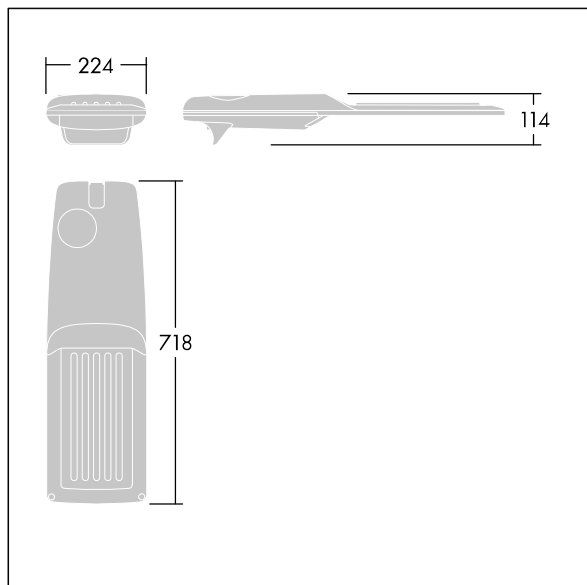

Upevňovací prvky: nerezová ocel. Dodává se s adaptérem nástavce o Ø60mm, který lze nainstalovat na vrch sloupu (sklon 0°/5°/10°/15°/20°) nebo pro boční vstup (sklon -15°/-10°/-5°/0°/5°/10°/15°). Vybaveno 50% redukcí výkonu, pro období 3 hodiny před a 5 hodin po půlnoci, která může být deaktivována při instalaci, díky snadno přístupnému spínači. Dodáváno s LED zdroji v barvě 4000K. Ochrana proti rázům napětí: společný režim s jediným impulsem 10kV a společný režim s několika impulsy 8kV a diferenciální režim s několika impulsy 6kV. Jestliže je připojen stálý systém DALI, společný režim s několika impulsy a diferenciální režim 6kV.

TLG_ISRP_F_M_PDB_ANT.jpg

Rozměry: 718 x 224 x 114 mm

Příkon svítidla: 61,8 W

Světelný tok: 10387 lm

Světelný výkon svítidel: 168 lm/W

Hmotnost: 7,6 kg

Scx: 0.066 m²

TLG_ISRP_M_LD2.wmf