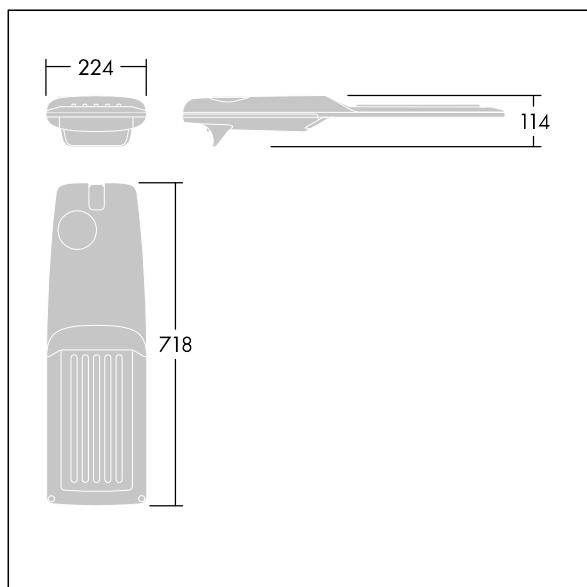

Isaro Pro

Moderní LED svítidlo pro osvětlování (střední) cest s 60 LED napájenými při 350mA s optikou Mimořádně široká uliční a komfortní. Programovatelný LED předřadník. Elektrická Třída ochrany II, IP66, IK09. Těleso: tlakově odlévaný hliník (EN AC-44300), práškově nanášený texturovaný antracit (odstín blížící se RAL7043). Nástavec: tlakově odlévaný hliník (EN AC-44300), práškově nanášený texturovaný antracit (odstín blížící se RAL7043). Difuzor: tloušťka 5mm sklo. Upevňovací prvky: nerezová ocel. Dodává se s adaptérem nástavce o Ø60mm, který lze nainstalovat na vrch sloupu (sklon 0°/5°/10°/15°/20°) nebo pro boční vstup (sklon -15°/-10°/-5°/0°/5°/10°/15°). Vybaveno 50% redukcí výkonu, pro období 3 hodiny před a 5 hodin po půlnoci, která může být deaktivována při instalaci, díky snadno přístupnému spínači. Dodáváno s LED zdroji v barvě 4000K. Ochrana proti rázům napětí: společný režim s jediným impulsem 10kV a společný režim s několika impulsy 8kV a diferenciální režim s několika impulsy 6kV. Jestliže je připojen stálý systém DALI, společný režim s několika impulsy a diferenciální režim 6kV.

TLG_ISRP_F_M_PDB_ANT.jpg

Rozměry: 718 x 224 x 114 mm
 Příkon svítidla: 61,8 W
 Světelný tok: 10423 lm
 Světelný výkon svítidel: 169 lm/W
 Hmotnost: 7,6 kg
 Scx: 0.066 m²

TLG_ISRP_M_LD2.wmf

Tento výrobek obsahuje světelné zdroje třídy energetické účinnosti D, E.