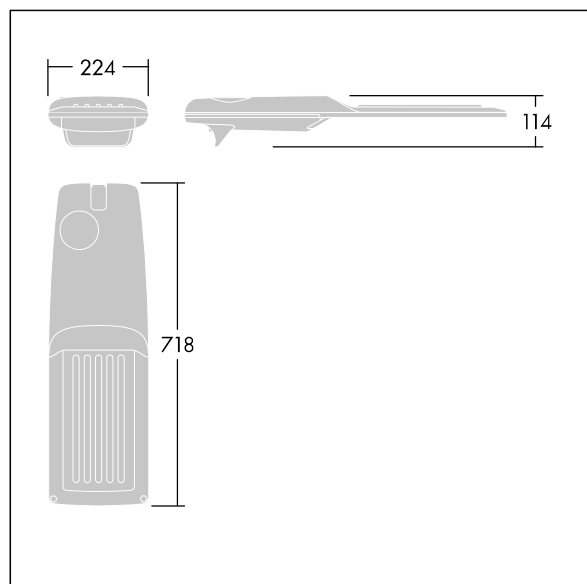

Upevňovací prvky: nerezová ocel. Dodává se s adaptérem nástavce o Ø60mm, který lze nainstalovat na vrch sloupu (sklon 0°/5°/10°/15°/20°) nebo pro boční vstup (sklon -15°/-10°/-5°/0°/5°/10°/15°). Vybaveno 50% redukcí výkonu, pro období 3 hodiny před a 5 hodin po půlnoci, která může být deaktivována při instalaci, díky snadno přístupnému spínači. Dodáváno s LED zdroji v barvě 4000K. Ochrana proti rázům napětí: společný režim s jediným impulsem 10kV a společný režim s několika impulsy 8kV a diferenciální režim s několika impulsy 6kV. Jestliže je připojen stálý systém DALI, společný režim s několika impulsy a diferenciální režim 6kV.

TLG_ISRP_F_M_PDB_ANT.jpg

Rozměry: 718 x 224 x 114 mm

Příkon svítidla: 100 W

Světelný tok: 15284 lm

Světelný výkon svítidel: 153 lm/W

Hmotnost: 7,4 kg

Scx: 0.066 m²

TLG_ISRP_M_LD2.wmf