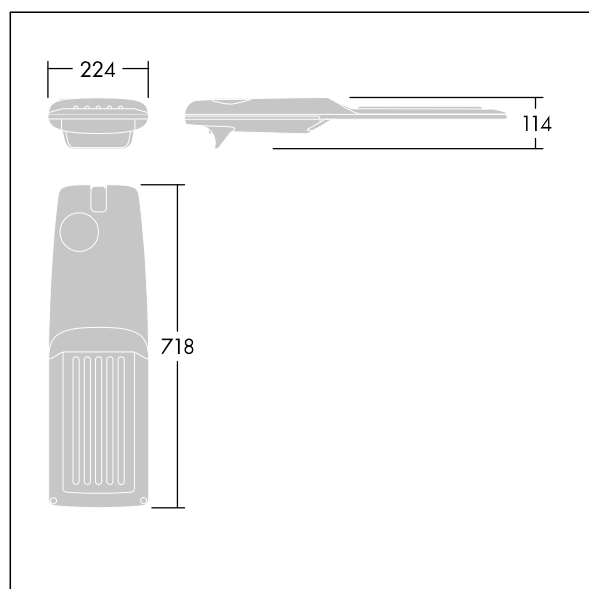

Isaro Pro

Moderní LED svítidlo pro osvětlování (střední) cest s 48 LED napájenými při 700mA s optikou Pro mimořádně široké ulice a pohodlí. Programovatelný LED předřadník. Elektrická Třída ochrany II, IP66, IK09. Těleso: tlakově odlévaný hliník (EN AC-44300), práškově nanášený texturovaný antracit (odstín blížící se RAL7043). Nástavec: tlakově odlévaný hliník (EN AC-44300), práškově nanášený texturovaný antracit (odstín blížící se RAL7043). Difuzor: tloušťka 5mm sklo. Upevňovací prvky: nerezová ocel. Dodává se s adaptérem nástavce o Ø60mm, který lze nainstalovat na vrch sloupu (sklon 0°/5°/10°/15°/20°) nebo pro boční vstup (sklon -15°/-10°/-5°/0°/5°/10°/15°). Vybaveno 50% redukcí výkonu, pro období 3 hodiny před a 5 hodin po půlnoci, která může být deaktivována při instalaci, díky snadno přístupnému spínači. Dodáváno s LED zdroji v barvě 4000K. Ochrana proti rázům napětí: společný režim s jediným impulsem 10kV a společný režim s několika impulsy 8kV a diferenciální režim s několika impulsy 6kV. Jestliže je připojen stálý systém DALI, společný režim s několika impulsy a diferenciální režim 6kV.

TLG_ISRP_F_M_PDB_ANT.jpg

Rozměry: 718 x 224 x 114 mm
 Příkon svítidla: 100 W
 Světelný tok: 15337 lm
 Světelný výkon svítidel: 153 lm/W
 Hmotnost: 7,4 kg
 Scx: 0.066 m²

TLG_ISRP_M_LD2.wmf

Tento výrobek obsahuje světelný zdroj s třídou energetické účinnosti D.