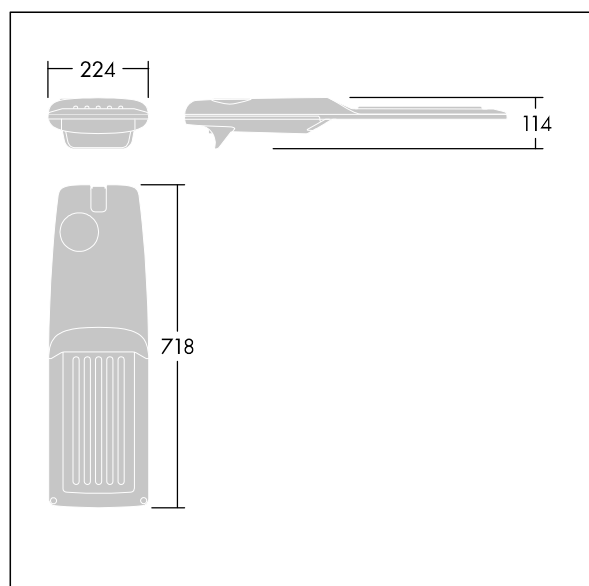

Isaro Pro

Moderní LED svítidlo pro osvětlování (střední) cest s 48 LED napájenými při 700mA s optikou Pro mimořádně široké ulice a pohodlí. Programovatelný LED předřadník. Elektrická Třída ochrany II, IP66, IK09. Těleso: tlakově odlévaný hliník (EN AC-44300), práškově nanášený texturovaný antracit (odstín blížící se RAL7043). Nástavec: tlakově odlévaný hliník (EN AC-44300), práškově nanášený texturovaný antracit (odstín blížící se RAL7043). Difuzor: tloušťka 5mm sklo. Upevňovací prvky: nerezová ocel. Dodává se s adaptérem nástavce o Ø60mm, který lze nainstalovat na vrch sloupu (sklon 0°/5°/10°/15°/20°) nebo pro boční vstup (sklon -15°/-10°/-5°/0°/5°/10°/15°). Vybaveno 50% redukcí výkonu, pro období 3 hodiny před a 5 hodin po půlnoci, která může být deaktivována při instalaci, díky snadno přístupnému spínači. Dodáváno s LED zdroji v barvě 4000K. Ochrana proti rázům napětí: společný režim s jediným impulsem 10kV a společný režim s několika impulsy 8kV a diferenciální režim s několika impulsy 6kV. Jestliže je připojen stálý systém DALI, společný režim s několika impulsy a diferenciální režim 6kV.

TLG_ISRP_F_M_PDB_ANT.jpg

Rozměry: 718 x 224 x 114 mm
 Příkon svítidla: 100 W
 Světelný tok: 15337 lm
 Světelný výkon svítidel: 153 lm/W
 Hmotnost: 7,4 kg
 Scx: 0.066 m²

TLG_ISRP_M_LD2.wmf

Tento výrobek obsahuje světelný zdroj s třídou energetické účinnosti D.