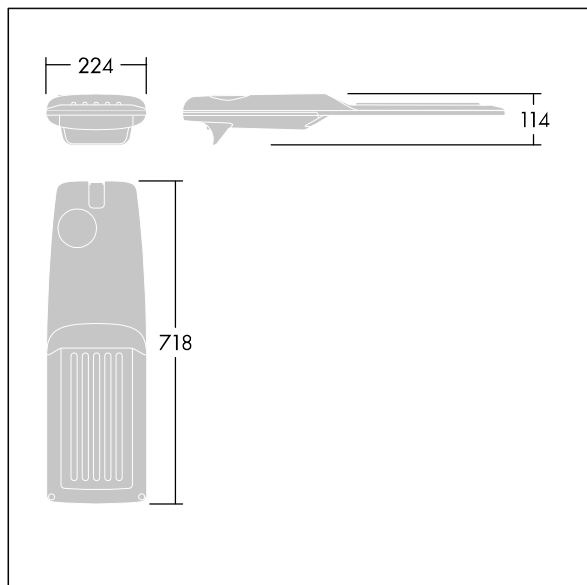

TLG\_ISRP\_F\_M\_PDB\_ANT.jpg

Rozměry: 718 x 224 x 114 mm

Příkon svítidla: 100 W

Světelný tok: 15055 lm

Světelný výkon svítidel: 151 lm/W

Hmotnost: 7,4 kg

Scx: 0.066 m<sup>2</sup>

TLG\_ISRP\_M\_LD2.wmf