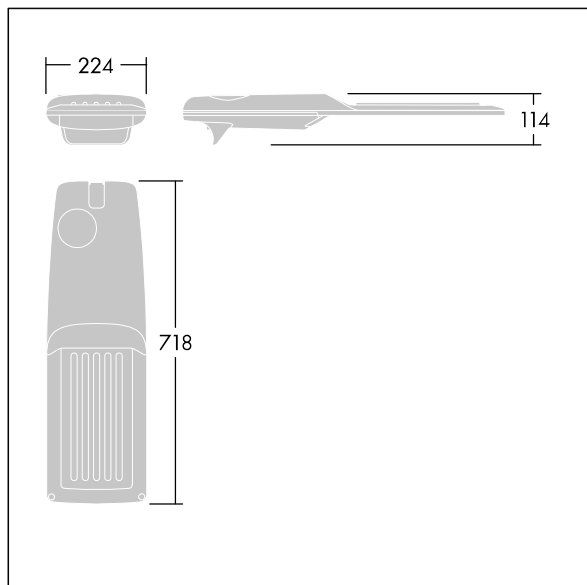

Upevňovací prvky: nerezová ocel. Dodává se s adaptérem nástavce o Ø60mm, který lze nainstalovat na vrch sloupu (sklon 0°/5°/10°/15°/20°) nebo pro boční vstup (sklon -15°/-10°/-5°/0°/5°/10°/15°). Vybaveno 50% redukcí výkonu, pro období 3 hodiny před a 5 hodin po půlnoci, která může být deaktivována při instalaci, díky snadno přístupnému spínači. Dodáváno s LED zdroji v barvě 4000K. Ochrana proti rázům napětí: společný režim s jediným impulsem 10kV a společný režim s několika impulsy 8kV a diferenciální režim s několika impulsy 6kV. Jestliže je připojen stálý systém DALI, společný režim s několika impulsy a diferenciální režim 6kV.

TLG_ISRP_F_M_PDB_ANT.jpg

Rozměry: 718 x 224 x 114 mm

Příkon svítidla: 70,4 W

Světelný tok: 11474 lm

Světelný výkon svítidel: 163 lm/W

Hmotnost: 7,4 kg

Scx: 0.066 m²

TLG_ISRP_M_LD2.wmf