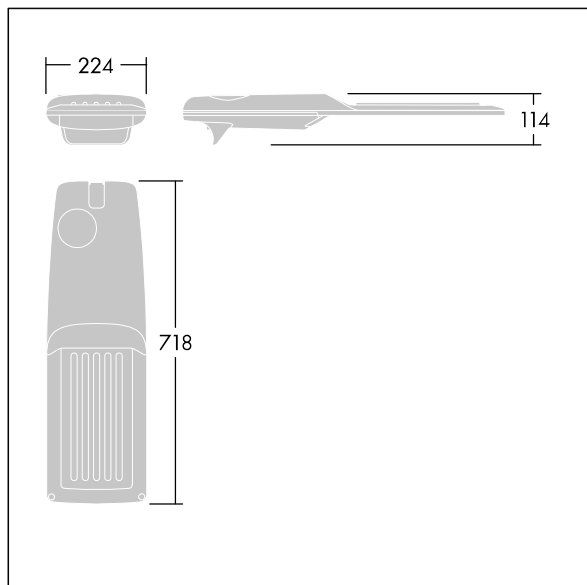

Upevňovací prvky: nerezová ocel. Dodává se s adaptérem nástavce o Ø60mm, který lze nainstalovat na vrch sloupu (sklon 0°/5°/10°/15°/20°) nebo pro boční vstup (sklon -15°/-10°/-5°/0°/5°/10°/15°). Vybaveno 50% redukcí výkonu, pro období 3 hodiny před a 5 hodin po půlnoci, která může být deaktivována při instalaci, díky snadno přístupnému spínači. Dodáváno s LED zdroji v barvě 4000K. Ochrana proti rázům napětí: společný režim s jediným impulsem 10kV a společný režim s několika impulsy 8kV a diferenciální režim s několika impulsy 6kV. Jestliže je připojen stálý systém DALI, společný režim s několika impulsy a diferenciální režim 6kV.

TLG_ISRP_F_M_PDB_ANT.jpg

Rozměry: 718 x 224 x 114 mm

Příkon svítidla: 100 W

Světelný tok: 15548 lm

Světelný výkon svítidel: 155 lm/W

Hmotnost: 7,4 kg

Scx: 0.066 m²

TLG_ISRP_M_LD2.wmf