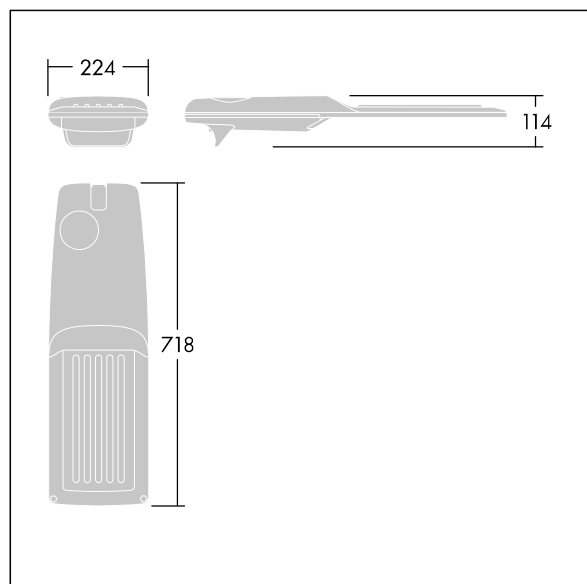

Upevňovací prvky: nerezová ocel. Dodává se s adaptérem nástavce o Ø60mm, který lze nainstalovat na vrch sloupu (sklon 0°/5°/10°/15°/20°) nebo pro boční vstup (sklon -15°/-10°/-5°/0°/5°/10°/15°). Vybaveno 50% redukcí výkonu, pro období 3 hodiny před a 5 hodin po půlnoci, která může být deaktivována při instalaci, díky snadno přístupnému spínači. Dodáváno s LED zdroji v barvě 4000K. Ochrana proti rázům napětí: společný režim s jediným impulsem 10kV a společný režim s několika impulsy 8kV a diferenciální režim s několika impulsy 6kV. Jestliže je připojen stálý systém DALI, společný režim s několika impulsy a diferenciální režim 6kV.

TLG_ISRP_F_M_PDB_ANT.jpg

Rozměry: 718 x 224 x 114 mm

Příkon svítidla: 100 W

Světelný tok: 15548 lm

Světelný výkon svítidel: 155 lm/W

Hmotnost: 7,4 kg

Scx: 0.066 m²

TLG_ISRP_M_LD2.wmf