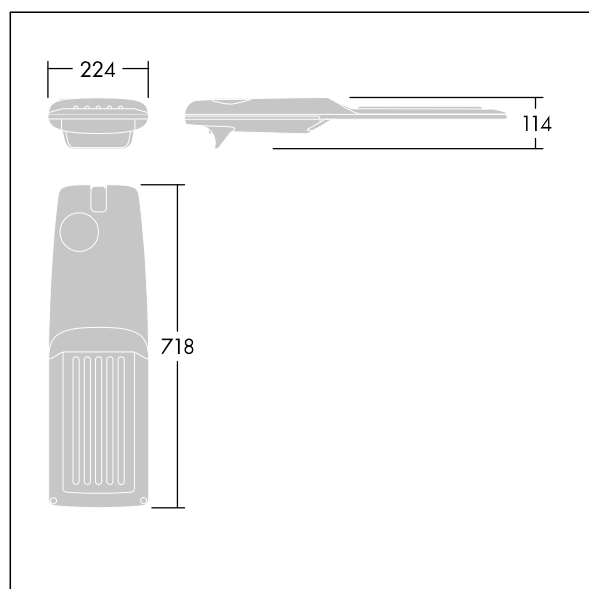

Isaro Pro

Moderní LED svítidlo pro osvětlování (střední) cest s 48 LED napájenými při 500mA s optikou Pro mimořádně široké ulice a pohodlí. Programovatelný LED předřadník. Elektrická Třída ochrany II, IP66, IK09. Těleso: tlakově odlévaný hliník (EN AC-44300), práškově nanášený texturovaný antracit (odstín blížící se RAL7043). Nástavec: tlakově odlévaný hliník (EN AC-44300), práškově nanášený texturovaný antracit (odstín blížící se RAL7043). Difuzor: tloušťka 5mm sklo. Upevňovací prvky: nerezová ocel. Dodává se s adaptérem nástavce o Ø60mm, který lze nainstalovat na vrch sloupu (sklon 0°/5°/10°/15°/20°) nebo pro boční vstup (sklon -15°/-10°/-5°/0°/5°/10°/15°). Vybaveno 50% redukcí výkonu, pro období 3 hodiny před a 5 hodin po půlnoci, která může být deaktivována při instalaci, díky snadno přístupnému spínači. Dodáváno s LED zdroji v barvě 4000K. Ochrana proti rázům napětí: společný režim s jediným impulsem 10kV a společný režim s několika impulsy 8kV a diferenciální režim s několika impulsy 6kV. Jestliže je připojen stálý systém DALI, společný režim s několika impulsy a diferenciální režim 6kV.

TLG_ISRP_F_M_PDB_ANT.jpg

Rozměry: 718 x 224 x 114 mm
 Příkon svítidla: 70,4 W
 Světelný tok: 11474 lm
 Světelný výkon svítidel: 163 lm/W
 Hmotnost: 7,4 kg
 Scx: 0.066 m²

TLG_ISRP_M_LD2.wmf

Tento výrobek obsahuje světelný zdroj s třídou energetické účinnosti D.