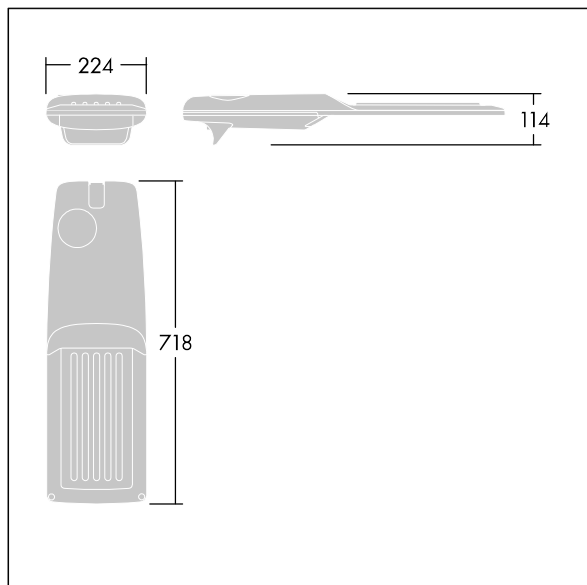

Isaro Pro

92904816 IP 72L70-740 SC M BS 3550 CL2 M60 ANT

THORN

Isaro Pro

Moderní LED svítidlo pro osvětlování (střední) cest s 72 LED napájenými při 700mA s optikou Pro ulice a pohodlí. Programovatelný LED předřadník. Elektrická Třída ochrany II, IP66, IK09. Těleso: tlakově odlévaný hliník (EN AC-44300), práškově nanášený texturovaný antracit (odstín blížící se RAL7043). Nástavec: tlakově odlévaný hliník (EN AC-44300), práškově nanášený texturovaný antracit (odstín blížící se RAL7043). Difuzor: tloušťka 5mm sklo. Upevňovací prvky: nerezová ocel. Dodává se s adaptérem nástavce o Ø60mm, který lze nainstalovat na vrch sloupu (sklon 0°/5°/10°/15°/20°) nebo pro boční vstup (sklon -15°/-10°/-5°/0°/5°/10°/15°). Vybaveno 50% redukcí výkonu, pro období 3 hodiny před a 5 hodin po půlnoci, která může být deaktivována při instalaci, díky snadno přístupnému spínači. Dodáváno s LED zdroji v barvě 4000K. Ochrana proti rázům napětí: společný režim s jediným impulsem 10kV a společný režim s několika impulsy 8kV a diferenciální režim s několika impulsy 6kV. Jestliže je připojen stálý systém DALI, společný režim s několika impulsy a diferenciální režim 6kV.

TLG_ISRP_F_M_PDB_ANT.jpg

Rozměry: 718 x 224 x 114 mm
Příkon svítidla: 149,3 W
Světelný tok: 23187 lm
Světelný výkon svítidel: 155 lm/W
Hmotnost: 7,7 kg
Scx: 0.066 m²

TLG_ISRP_M_LD2.wmf

Tento výrobek obsahuje světelný zdroj s třídou energetické účinnosti E.