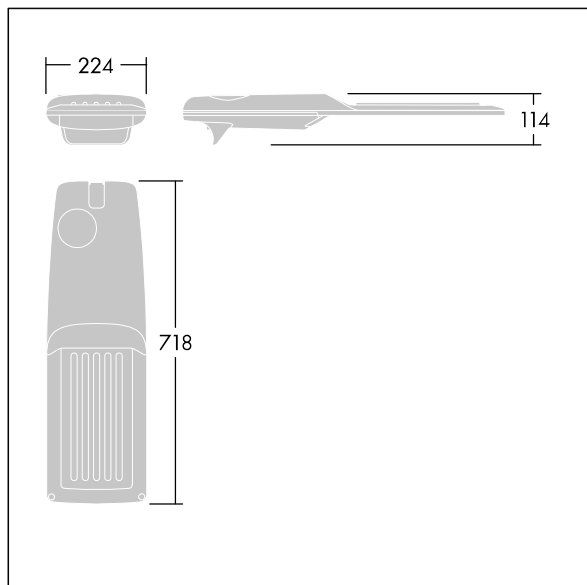

Upevňovací prvky: nerezová ocel. Dodává se s adaptérem nástavce o Ø60mm, který lze nainstalovat na vrch sloupu (sklon 0°/5°/10°/15°/20°) nebo pro boční vstup (sklon -15°/-10°/-5°/0°/5°/10°/15°). Vybaveno 50% redukcí výkonu, pro období 3 hodiny před a 5 hodin po půlnoci, která může být deaktivována při instalaci, díky snadno přístupnému spínači. Dodáváno s LED zdroji v barvě 4000K. Ochrana proti rázům napětí: společný režim s jediným impulsem 10kV a společný režim s několika impulsy 8kV a diferenciální režim s několika impulsy 6kV. Jestliže je připojen stálý systém DALI, společný režim s několika impulsy a diferenciální režim 6kV.

TLG\_ISRP\_F\_M\_PDB\_ANT.jpg

Rozměry: 718 x 224 x 114 mm

Příkon svítidla: 149,3 W

Světelný tok: 22667 lm

Světelný výkon svítidel: 152 lm/W

Hmotnost: 7,7 kg

Scx: 0.066 m<sup>2</sup>

TLG\_ISRP\_M\_LD2.wmf