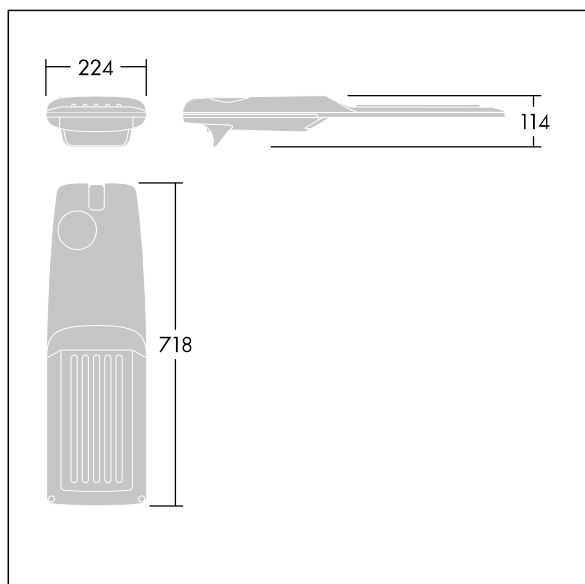

Upevňovací prvky: nerezová ocel. Dodává se s adaptérem nástavce o Ø60mm, který lze nainstalovat na vrch sloupu (sklon 0°/5°/10°/15°/20°) nebo pro boční vstup (sklon -15°/-10°/-5°/0°/5°/10°/15°). Vybaveno 50% redukcí výkonu, pro období 3 hodiny před a 5 hodin po půlnoci, která může být deaktivována při instalaci, díky snadno přístupnému spínači. Dodáváno s LED zdroji v barvě 4000K. Ochrana proti rázům napětí: společný režim s jediným impulsem 10kV a společný režim s několika impulsy 8kV a diferenciální režim s několika impulsy 6kV. Jestliže je připojen stálý systém DALI, společný režim s několika impulsy a diferenciální režim 6kV.

TLG_ISRP_F_M_PDB_ANT.jpg

Rozměry: 718 x 224 x 114 mm

Příkon svítidla: 149,3 W

Světelný tok: 22589 lm

Světelný výkon svítidel: 151 lm/W

Hmotnost: 7,7 kg

Scx: 0.066 m²

TLG_ISRP_M_LD2.wmf