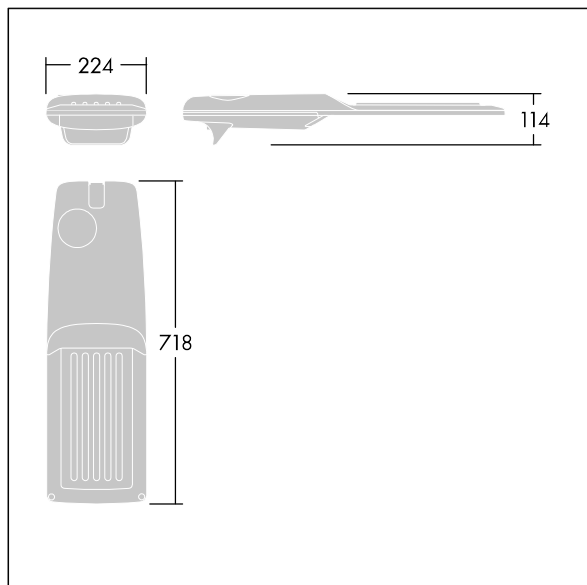

Upevňovací prvky: nerezová ocel. Dodává se s adaptérem nástavce o Ø60mm, který lze nainstalovat na vrch sloupu (sklon 0°/5°/10°/15°/20°) nebo pro boční vstup (sklon -15°/-10°/-5°/0°/5°/10°/15°). Vybaveno 50% redukcí výkonu, pro období 3 hodiny před a 5 hodin po půlnoci, která může být deaktivována při instalaci, díky snadno přístupnému spínači. Dodáváno s LED zdroji v barvě 4000K. Ochrana proti rázům napětí: společný režim s jediným impulsem 10kV a společný režim s několika impulsy 8kV a diferenciální režim s několika impulsy 6kV. Jestliže je připojen stálý systém DALI, společný režim s několika impulsy a diferenciální režim 6kV.

TLG\_ISRP\_F\_M\_PDB\_ANT.jpg

Rozměry: 718 x 224 x 114 mm

Příkon svítidla: 149,3 W

Světelný tok: 22589 lm

Světelný výkon svítidel: 151 lm/W

Hmotnost: 7,7 kg

Scx: 0.066 m<sup>2</sup>

TLG\_ISRP\_M\_LD2.wmf