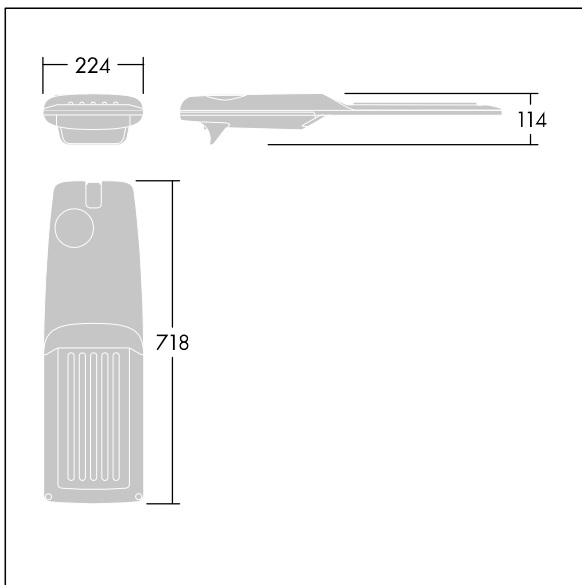

Isaro Pro

Moderní LED svítidlo pro osvětlování (střední) cest s 72 LED napájenými při 700mA s optikou Pro mimořádně široké ulice a pohodlí. Programovatelný LED předřadník. Elektrická Třída ochrany II, IP66, IK09. Těleso: tlakově odlévaný hliník (EN AC-44300), práškově nanášený texturovaný antracit (odstín blížící se RAL7043). Nástavec: tlakově odlévaný hliník (EN AC-44300), práškově nanášený texturovaný antracit (odstín blížící se RAL7043). Difuzor: tloušťka 5mm sklo. Upevňovací prvky: nerezová ocel. Dodává se s adaptérem nástavce o Ø60mm, který lze nainstalovat na vrch sloupu (sklon 0°/5°/10°/15°/20°) nebo pro boční vstup (sklon -15°/-10°/-5°/0°/5°/10°/15°). Vybaveno 50% redukcí výkonu, pro období 3 hodiny před a 5 hodin po půlnoci, která může být deaktivována při instalaci, díky snadno přístupnému spínači. Dodáváno s LED zdroji v barvě 4000K. Ochrana proti rázům napětí: společný režim s jediným impulsem 10kV a společný režim s několika impulsy 8kV a diferenciální režim s několika impulsy 6kV. Jestliže je připojen stálý systém DALI, společný režim s několika impulsy a diferenciální režim 6kV.

TLG_ISRP_F_M_PDB_ANT.jpg

Rozměry: 718 x 224 x 114 mm
 Příkon svítidla: 149,3 W
 Světelný tok: 22667 lm
 Světelný výkon svítidel: 152 lm/W
 Hmotnost: 7,7 kg
 Scx: 0.066 m²

TLG_ISRP_M_LD2.wmf

Tento výrobek obsahuje světelný zdroj s třídou energetické účinnosti E.