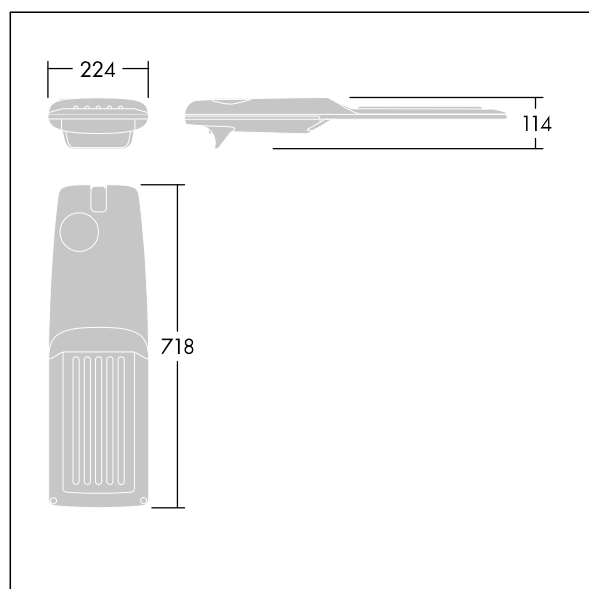

### Isaro Pro

Moderní LED svítidlo pro osvětlování (střední) cest s 72 LED napájenými při 700mA s optikou Pro mimořádně široké ulice a pohodlí. Programovatelný LED předřadník. Elektrická Třída ochrany II, IP66, IK09. Těleso: tlakově odlévaný hliník (EN AC-44300), práškově nanášený texturovaný antracit (odstín blížící se RAL7043). Nástavec: tlakově odlévaný hliník (EN AC-44300), práškově nanášený texturovaný antracit (odstín blížící se RAL7043). Difuzor: tloušťka 5mm sklo. Upevňovací prvky: nerezová ocel. Dodává se s adaptérem nástavce o Ø60mm, který lze nainstalovat na vrch sloupu (sklon 0°/5°/10°/15°/20°) nebo pro boční vstup (sklon -15°/-10°/-5°/0°/5°/10°/15°). Vybaveno 50% redukcí výkonu, pro období 3 hodiny před a 5 hodin po půlnoci, která může být deaktivována při instalaci, díky snadno přístupnému spínači. Dodáváno s LED zdroji v barvě 4000K. Ochrana proti rázům napětí: společný režim s jediným impulsem 10kV a společný režim s několika impulsy 8kV a diferenciální režim s několika impulsy 6kV. Jestliže je připojen stálý systém DALI, společný režim s několika impulsy a diferenciální režim 6kV.

TLG\_ISRP\_F\_M\_PDB\_ANT.jpg

Rozměry: 718 x 224 x 114 mm  
 Příkon svítidla: 149,3 W  
 Světelný tok: 22667 lm  
 Světelný výkon svítidel: 152 lm/W  
 Hmotnost: 7,7 kg  
 Scx: 0.066 m<sup>2</sup>

TLG\_ISRP\_M\_LD2.wmf