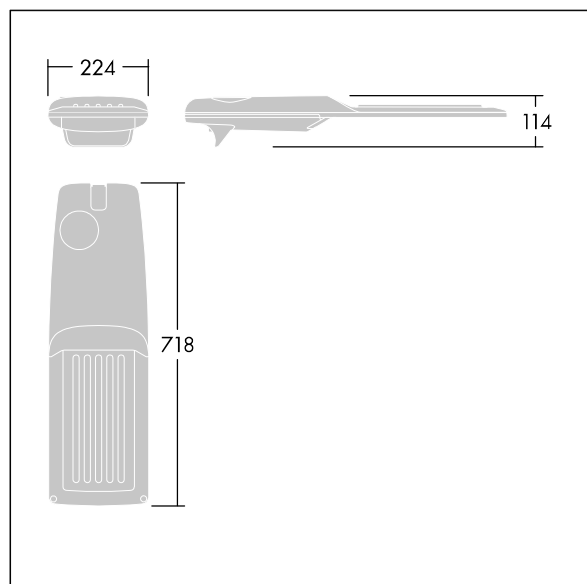

TLG_ISRP_F_M_PDB_ANT.jpg

Rozměry: 718 x 224 x 114 mm

Příkon svítidla: 149,3 W

Světelný tok: 22251 lm

Světelný výkon svítidel: 149 lm/W

Hmotnost: 7,7 kg

Scx: 0.066 m²

TLG_ISRP_M_LD2.wmf