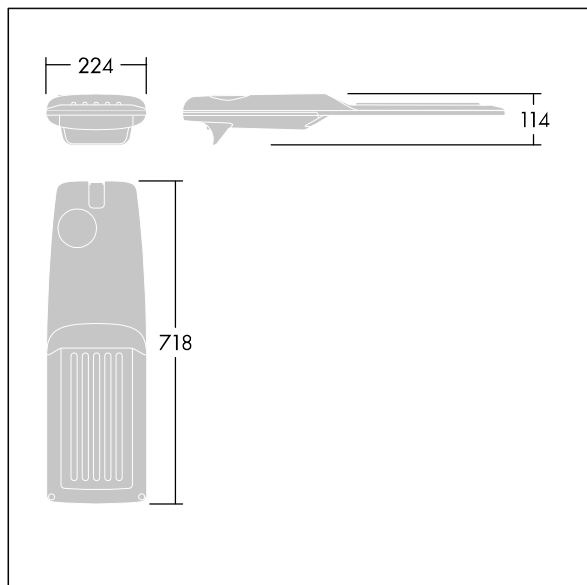

TLG_ISRP_F_M_PDB_ANT.jpg

Rozměry: 718 x 224 x 114 mm

Příkon svítidla: 149,3 W

Světelný tok: 22251 lm

Světelný výkon svítidel: 149 lm/W

Hmotnost: 7,7 kg

Scx: 0.066 m²

TLG_ISRP_M_LD2.wmf