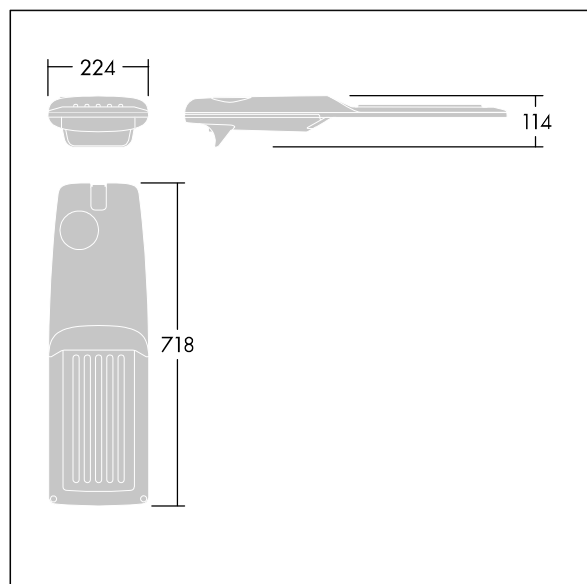

Upevňovací prvky: nerezová ocel. Dodává se s adaptérem nástavce o Ø60mm, který lze nainstalovat na vrch sloupu (sklon 0°/5°/10°/15°/20°) nebo pro boční vstup (sklon -15°/-10°/-5°/0°/5°/10°/15°). Vybaveno 50% redukcí výkonu, pro období 3 hodiny před a 5 hodin po půlnoci, která může být deaktivována při instalaci, díky snadno přístupnému spínači. Dodáváno s LED zdroji v barvě 4000K. Ochrana proti rázům napětí: společný režim s jediným impulsem 10kV a společný režim s několika impulsy 8kV a diferenciální režim s několika impulsy 6kV. Jestliže je připojen stálý systém DALI, společný režim s několika impulsy a diferenciální režim 6kV.

TLG_ISRP_F_M_PDB_ANT.jpg

Rozměry: 718 x 224 x 114 mm

Příkon svítidla: 149,3 W

Světelný tok: 22667 lm

Světelný výkon svítidel: 152 lm/W

Hmotnost: 7,7 kg

Scx: 0.066 m²

TLG_ISRP_M_LD2.wmf