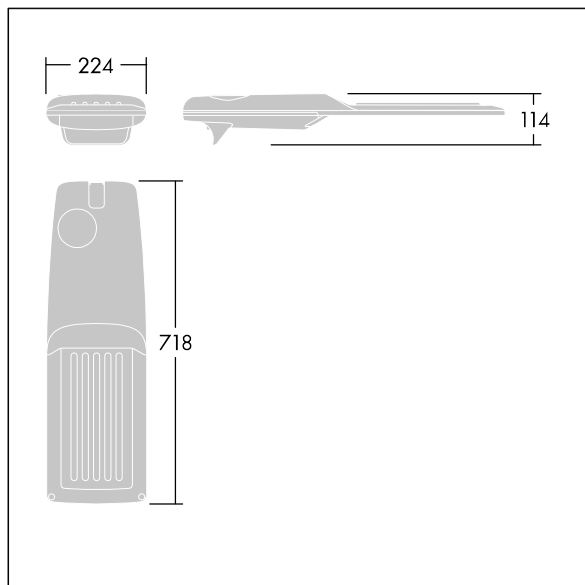

Isaro Pro

92904810 IP 72L70-740 WS M BS 3550 CL2 M60 ANT

THORN

Isaro Pro

Moderní LED svítidlo pro osvětlování (střední) cest s 72 LED napájenými při 700mA s optikou Pro široké ulice. Programovatelný LED předřadník. Elektrická Třída ochrany II, IP66, IK09. Těleso: tlakově odlévaný hliník (EN AC-44300), práškově nanášený texturovaný antracit (odstín blížící se RAL7043). Nástavec: tlakově odlévaný hliník (EN AC-44300), práškově nanášený texturovaný antracit (odstín blížící se RAL7043). Difuzor: tloušťka 5mm sklo. Upevňovací prvky: nerezová ocel. Dodává se s adaptérem nástavce o Ø60mm, který lze nainstalovat na vrch sloupu (sklon 0°/5°/10°/15°/20°) nebo pro boční vstup (sklon -15°/-10°/-5°/0°/5°/10°/15°). Vybaveno 50% redukcí výkonu, pro období 3 hodiny před a 5 hodin po půlnoci, která může být deaktivována při instalaci, díky snadno přístupnému spínači. Dodáváno s LED zdroji v barvě 4000K. Ochrana proti rázům napětí: společný režim s jediným impulsem 10kV a společný režim s několika impulsy 8kV a diferenciální režim s několika impulsy 6kV. Jestliže je připojen stálý systém DALI, společný režim s několika impulsy a diferenciální režim 6kV.

TLG_ISRP_F_M_PDB_ANT.jpg

Rozměry: 718 x 224 x 114 mm
Příkon svítidla: 149,3 W
Světelný tok: 22641 lm
Světelný výkon svítidel: 152 lm/W
Hmotnost: 7,7 kg
Scx: 0.066 m²

TLG_ISRP_M_LD2.wmf

Tento výrobek obsahuje světelný zdroj s třídou energetické účinnosti E.