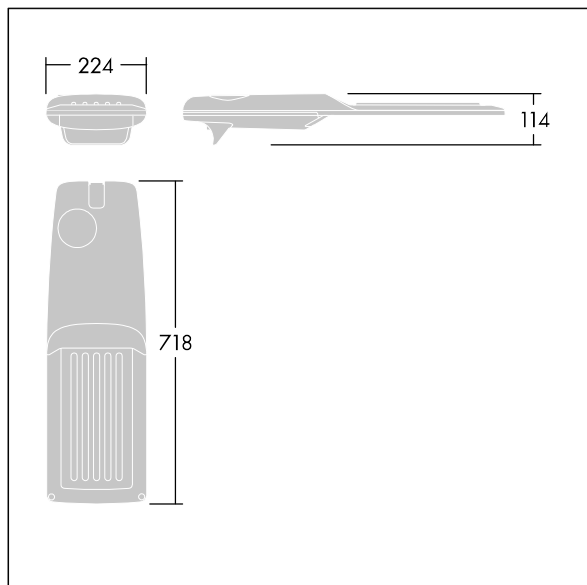

Isaro Pro

92904810 IP 72L70-740 WS M BS 3550 CL2 M60 ANT

THORN

Isaro Pro

Moderní LED svítidlo pro osvětlování (střední) cest s 72 LED napájenými při 700mA s optikou Pro široké ulice. Programovatelný LED předřadník. Elektrická Třída ochrany II, IP66, IK09. Těleso: tlakově odlévaný hliník (EN AC-44300), práškově nanášený texturovaný antracit (odstín blížící se RAL7043). Nástavec: tlakově odlévaný hliník (EN AC-44300), práškově nanášený texturovaný antracit (odstín blížící se RAL7043). Difuzor: tloušťka 5mm sklo. Upevňovací prvky: nerezová ocel. Dodává se s adaptérem nástavce o Ø60mm, který lze nainstalovat na vrch sloupu (sklon 0°/5°/10°/15°/20°) nebo pro boční vstup (sklon -15°/-10°/-5°/0°/5°/10°/15°). Vybaveno 50% redukcí výkonu, pro období 3 hodiny před a 5 hodin po půlnoci, která může být deaktivována při instalaci, díky snadno přístupnému spínači. Dodáváno s LED zdroji v barvě 4000K. Ochrana proti rázům napětí: společný režim s jediným impulsem 10kV a společný režim s několika impulsy 8kV a diferenciální režim s několika impulsy 6kV. Jestliže je připojen stálý systém DALI, společný režim s několika impulsy a diferenciální režim 6kV.

TLG_ISRP_F_M_PDB_ANT.jpg

Rozměry: 718 x 224 x 114 mm
Příkon svítidla: 149,3 W
Světelný tok: 22641 lm
Světelný výkon svítidel: 152 lm/W
Hmotnost: 7,7 kg
Scx: 0.066 m²

TLG_ISRP_M_LD2.wmf

Tento výrobek obsahuje světelný zdroj s třídou energetické účinnosti E.