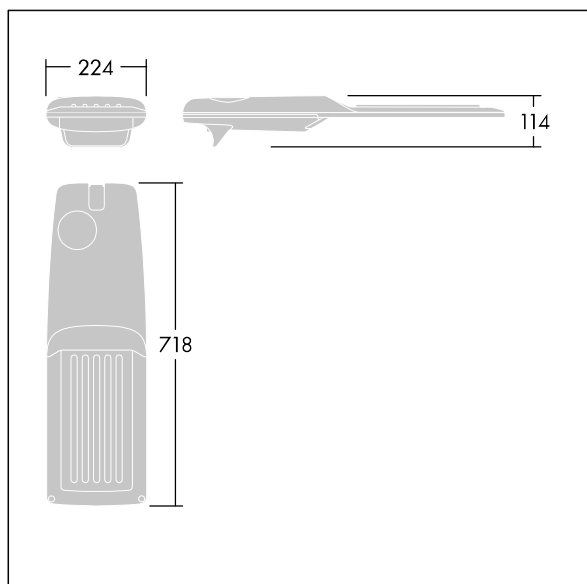

### Isaro Pro

Moderní LED svítidlo pro osvětlování (střední) cest s 72 LED napájenými při 700mA s optikou Pro vozovky a pohodlí. Programovatelný LED předřadník. Elektrická Třída ochrany II, IP66, IK09. Těleso: tlakově odlévaný hliník (EN AC-44300), práškově nanášený texturovaný antracit (odstín blížící se RAL7043). Nástavec: tlakově odlévaný hliník (EN AC-44300), práškově nanášený texturovaný antracit (odstín blížící se RAL7043). Difuzor: tloušťka 5mm sklo. Upevňovací prvky: nerezová ocel. Dodává se s adaptérem nástavce o Ø60mm, který lze nainstalovat na vrch sloupu (sklon 0°/5°/10°/15°/20°) nebo pro boční vstup (sklon -15°/-10°/-5°/0°/5°/10°/15°). Vybaveno 50% redukcí výkonu, pro období 3 hodiny před a 5 hodin po půlnoci, která může být deaktivována při instalaci, díky snadno přístupnému spínači. Dodáváno s LED zdroji v barvě 4000K. Ochrana proti rázům napětí: společný režim s jediným impulsem 10kV a společný režim s několika impulsy 8kV a diferenciální režim s několika impulsy 6kV. Jestliže je připojen stálý systém DALI, společný režim s několika impulsy a diferenciální režim 6kV.

TLG\_ISRP\_F\_M\_PDB\_ANT.jpg

Rozměry: 718 x 224 x 114 mm  
 Příkon svítidla: 149,3 W  
 Světelný tok: 23265 lm  
 Světelný výkon svítidel: 156 lm/W  
 Hmotnost: 7,7 kg  
 Scx: 0.066 m<sup>2</sup>

TLG\_ISRP\_M\_LD2.wmf