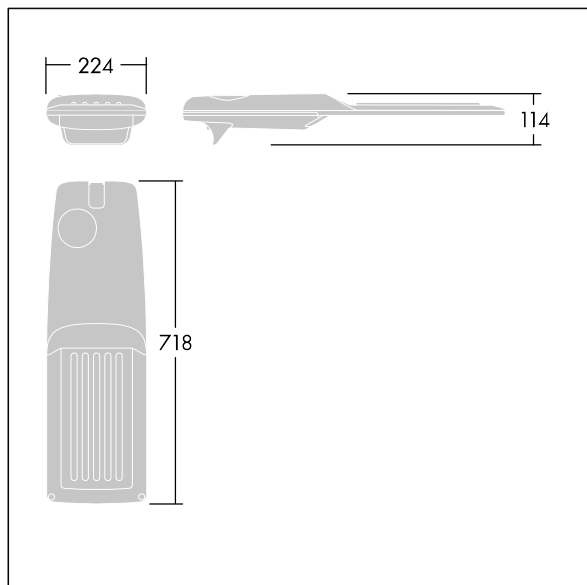

TLG_ISRP_F_M_PDB_ANT.jpg

Rozměry: 718 x 224 x 114 mm

Příkon svítidla: 106,1 W

Světelný tok: 17060 lm

Světelný výkon svítidel: 161 lm/W

Hmotnost: 7,7 kg

Scx: 0.066 m²

TLG_ISRP_M_LD2.wmf