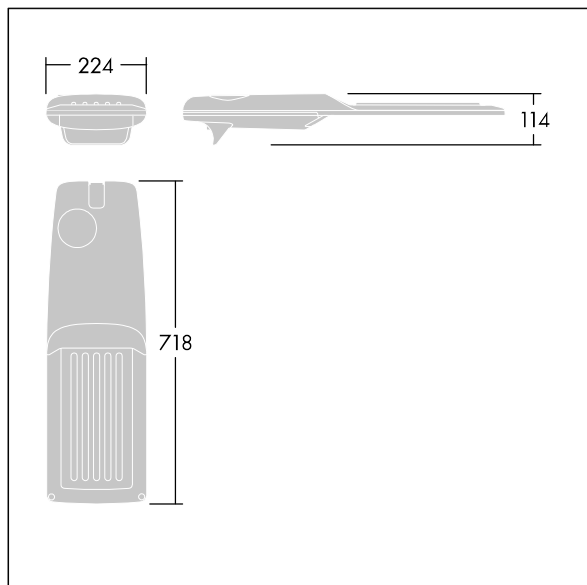

Upevňovací prvky: nerezová ocel. Dodává se s adaptérem nástavce o Ø60mm, který lze nainstalovat na vrch sloupu (sklon 0°/5°/10°/15°/20°) nebo pro boční vstup (sklon -15°/-10°/-5°/0°/5°/10°/15°). Vybaveno 50% redukcí výkonu, pro období 3 hodiny před a 5 hodin po půlnoci, která může být deaktivována při instalaci, díky snadno přístupnému spínači. Dodáváno s LED zdroji v barvě 4000K. Ochrana proti rázům napětí: společný režim s jediným impulsem 10kV a společný režim s několika impulsy 8kV a diferenciální režim s několika impulsy 6kV. Jestliže je připojen stálý systém DALI, společný režim s několika impulsy a diferenciální režim 6kV.

TLG_ISRP_F_M_PDB_ANT.jpg

Rozměry: 718 x 224 x 114 mm

Příkon svítidla: 106,1 W

Světelný tok: 17002 lm

Světelný výkon svítidel: 160 lm/W

Hmotnost: 7,7 kg

Scx: 0.066 m²

TLG_ISRP_M_LD2.wmf