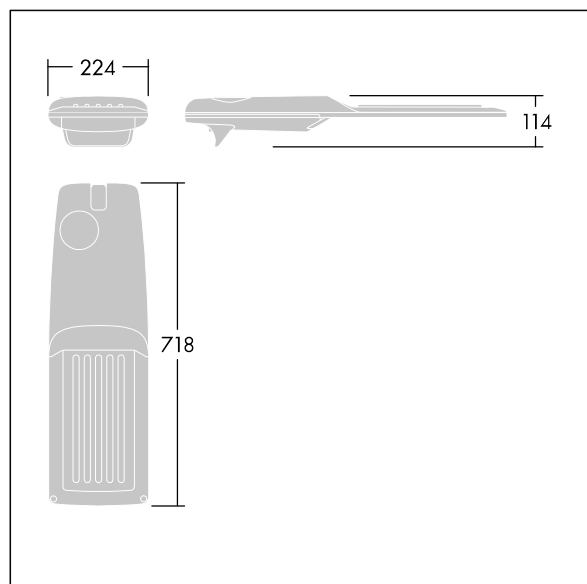

TLG_ISRP_F_M_PDB_ANT.jpg

Rozměry: 718 x 224 x 114 mm

Příkon svítidla: 106,1 W

Světelný tok: 16747 lm

Světelný výkon svítidel: 158 lm/W

Hmotnost: 7,7 kg

Scx: 0.066 m²

TLG_ISRP_M_LD2.wmf