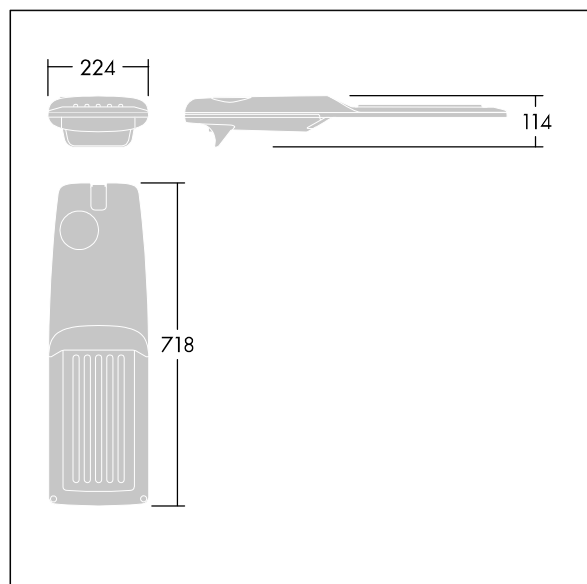

Upevňovací prvky: nerezová ocel. Dodává se s adaptérem nástavce o Ø60mm, který lze nainstalovat na vrch sloupu (sklon 0°/5°/10°/15°/20°) nebo pro boční vstup (sklon -15°/-10°/-5°/0°/5°/10°/15°). Vybaveno 50% redukcí výkonu, pro období 3 hodiny před a 5 hodin po půlnoci, která může být deaktivována při instalaci, díky snadno přístupnému spínači. Dodáváno s LED zdroji v barvě 4000K. Ochrana proti rázům napětí: společný režim s jediným impulsem 10kV a společný režim s několika impulsy 8kV a diferenciální režim s několika impulsy 6kV. Jestliže je připojen stálý systém DALI, společný režim s několika impulsy a diferenciální režim 6kV.

TLG_ISRP_F_M_PDB_ANT.jpg

Rozměry: 718 x 224 x 114 mm

Příkon svítidla: 106,1 W

Světelný tok: 17060 lm

Světelný výkon svítidel: 161 lm/W

Hmotnost: 7,7 kg

Scx: 0.066 m²

TLG_ISRP_M_LD2.wmf