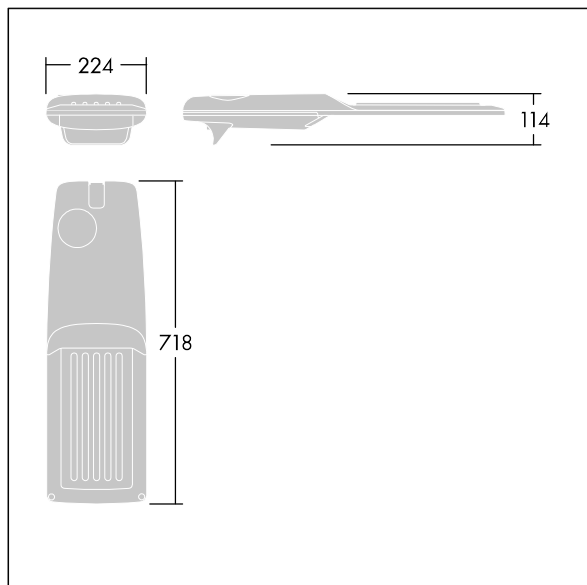

Isaro Pro

92904790 IP 72L35-740 SC M BS 3550 CL2 M60 ANT

THORN

Isaro Pro

Moderní LED svítidlo pro osvětlování (střední) cest s 72 LED napájenými při 350mA s optikou Pro ulice a pohodlí. Programovatelný LED předřadník. Elektrická Třída ochrany II, IP66, IK09. Těleso: tlakově odlévaný hliník (EN AC-44300), práškově nanášený texturovaný antracit (odstín blížící se RAL7043). Nástavec: tlakově odlévaný hliník (EN AC-44300), práškově nanášený texturovaný antracit (odstín blížící se RAL7043). Difuzor: tloušťka 5mm sklo. Upevňovací prvky: nerezová ocel. Dodává se s adaptérem nástavce o Ø60mm, který lze nainstalovat na vrch sloupu (sklon 0°/5°/10°/15°/20°) nebo pro boční vstup (sklon -15°/-10°/-5°/0°/5°/10°/15°). Vybaveno 50% redukcí výkonu, pro období 3 hodiny před a 5 hodin po půlnoci, která může být deaktivována při instalaci, díky snadno přístupnému spínači. Dodáváno s LED zdroji v barvě 4000K. Ochrana proti rázům napětí: společný režim s jediným impulsem 10kV a společný režim s několika impulsy 8kV a diferenciální režim s několika impulsy 6kV. Jestliže je připojen stálý systém DALI, společný režim s několika impulsy a diferenciální režim 6kV.

TLG_ISRP_F_M_PDB_ANT.jpg

Rozměry: 718 x 224 x 114 mm
Příkon svítidla: 74,8 W
Světelný tok: 12753 lm
Světelný výkon svítidel: 170 lm/W
Hmotnost: 7,7 kg
Scx: 0.066 m²

TLG_ISRP_M_LD2.wmf

Tento výrobek obsahuje světelný zdroj s třídou energetické účinnosti E.